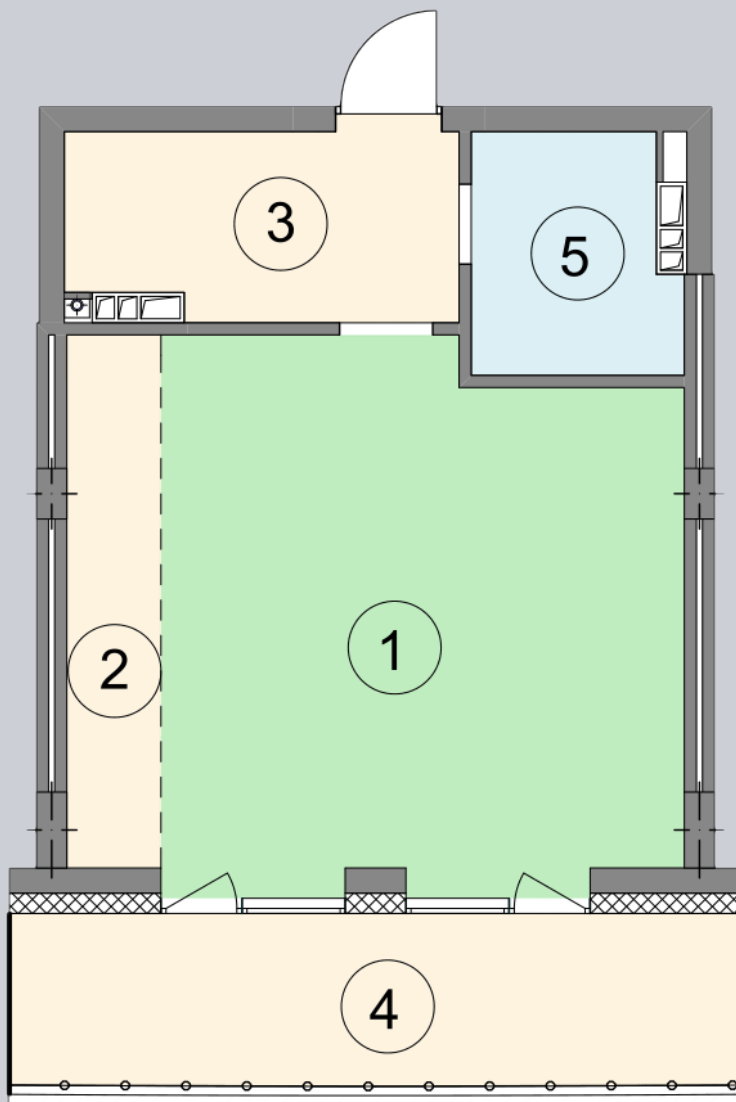

☎ 044-492-05-05

✉ sales@stsophia.ua

1
Будинок

6
секція

F83
квартира

ПЛОЩА м²

Кухня: 4.9 м²

: 4.63 м²

: 3.74 м²

Вітальня: 27.19 м²

: 7.85 м²

Загальна площа: 48.31 м²

Житлова площа: 27.19 м²