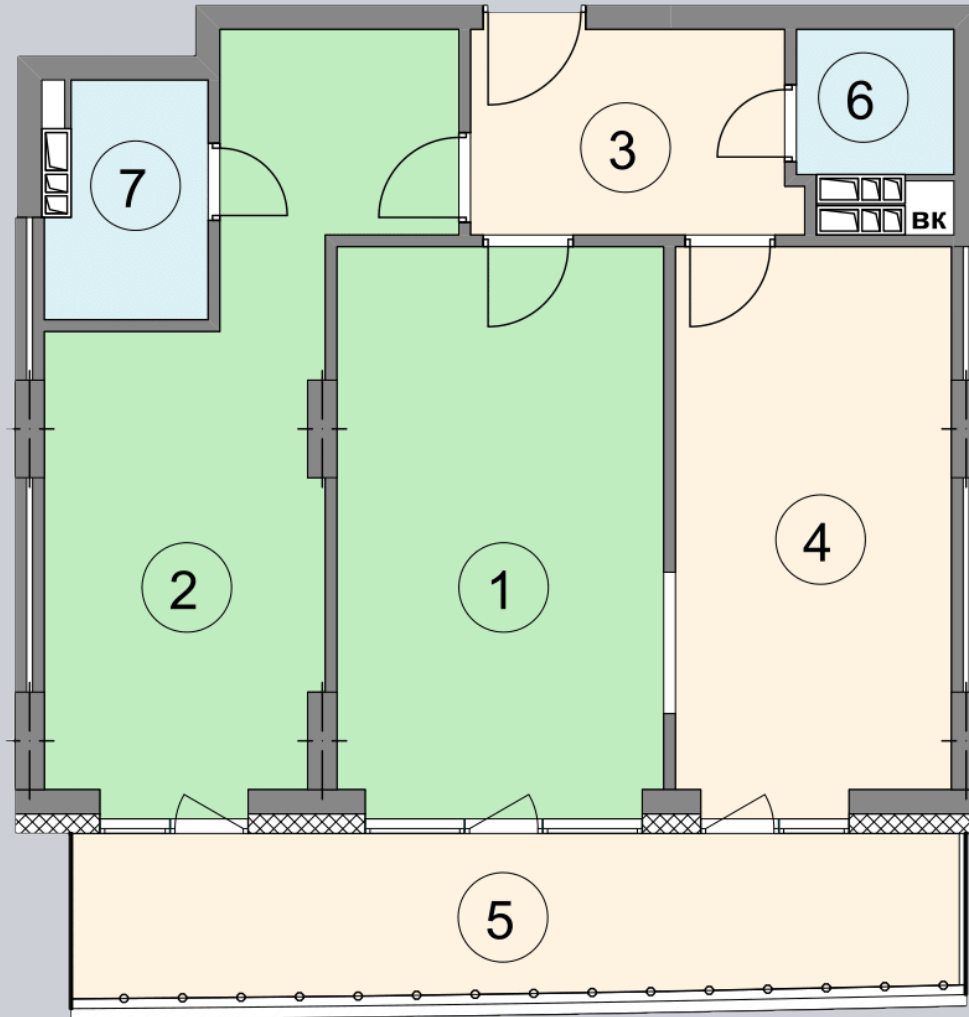

☎ 044-492-05-05

✉ sales@stsophia.ua

1
будинок

6
секція

F84
квартира

ПЛОЩА м²

Кухня: 16.27 м²

: 19.52 м²

: 3.73 м²

: 4.56 м²

: 2.42 м²

Вітальня: 19.46 м²

: 7.36 м²

Загальна площа: 73.32 м²

Житлова площа: 38.98 м²