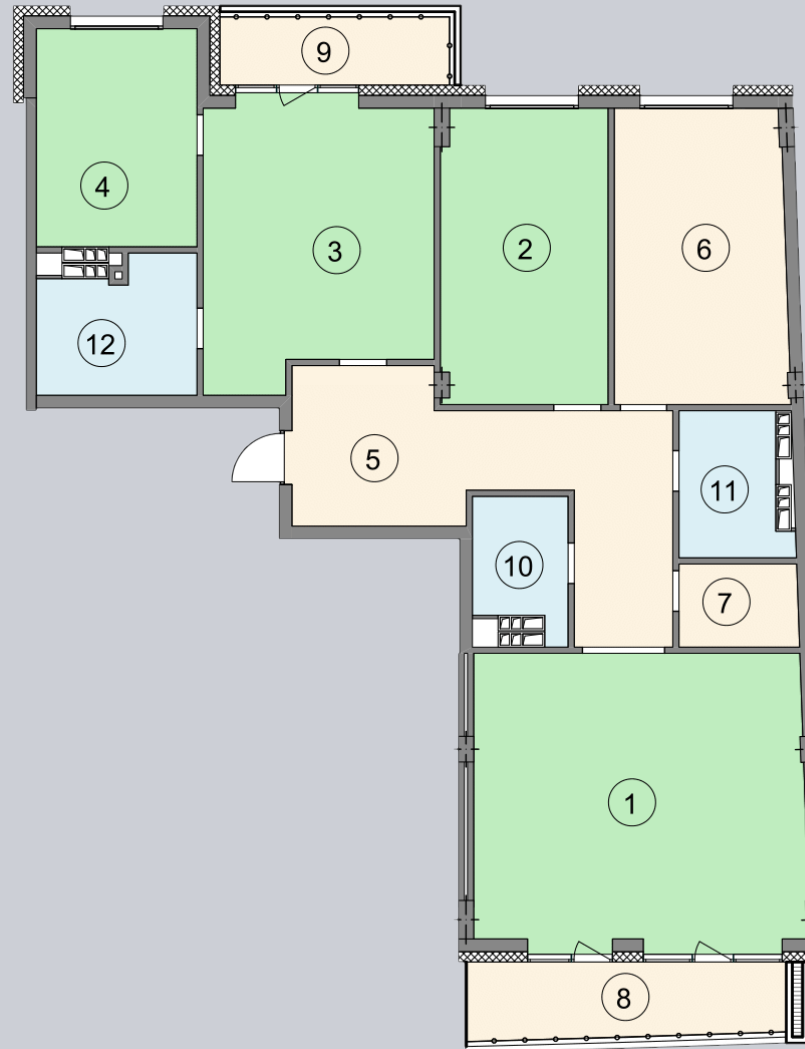

☎ 044-492-05-05

✉ sales@stsophia.ua

1
будинок

6
секція

F85
квартира

8
поверх

161.56 м²
площа

6
секція

☎ 044-492-05-05

✉ sales@stsophia.ua

1
Будинок

6
секція

F85
квартира

ПЛОЩА М²

Кухня:	19.22 м ²
:	23.84 м ²
:	18.56 м ²
:	5.72 м ²
:	7.9 м ²
:	1.79 м ²
:	4.61 м ²
Вітальня:	37.15 м ²
:	22.93 м ²
:	3.76 м ²
:	13.3 м ²
:	2.78 м ²

Загальна площа: 161.56 м²

Житлова площа: 92.85 м²