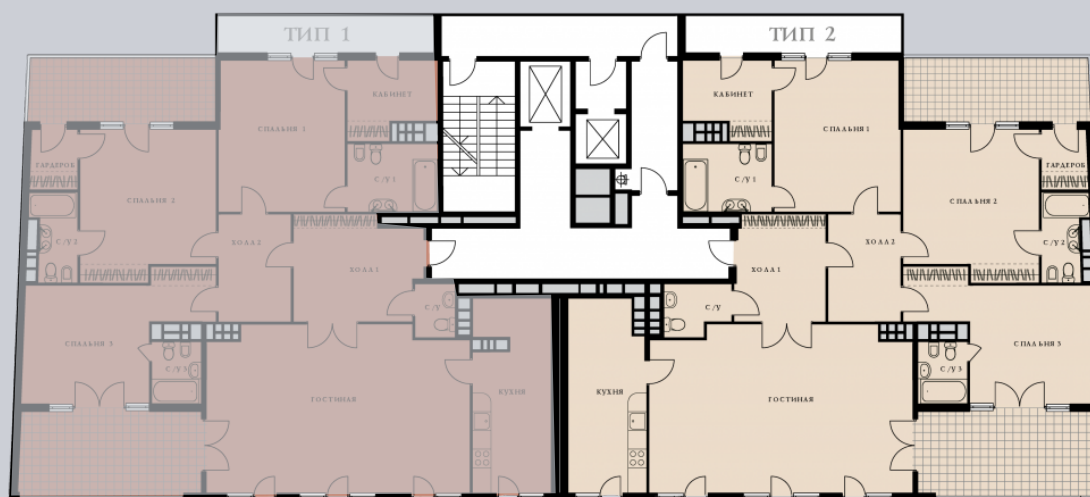

☎ 044-492-05-05

✉ sales@stsophia.ua

1  
будинок

6  
секція

F91  
квартира

9  
поверх

233.02 м<sup>2</sup>  
площа

6  
секція

☎ 044-492-05-05

✉ sales@stsophia.ua

1  
будинок

6  
секція

F91  
квартира

ПЛОЩА М<sup>2</sup>

Кухня: 22.31 м<sup>2</sup>

: 24.66 м<sup>2</sup>

: 26.72 м<sup>2</sup>

: 5.9 м<sup>2</sup>

: 6.96 м<sup>2</sup>

: 3.04 м<sup>2</sup>

: 3.03 м<sup>2</sup>

Вітальня: 57.84 м<sup>2</sup>

: 16.48 м<sup>2</sup>

: 26.7 м<sup>2</sup>

: 4.14 м<sup>2</sup>

: 9.37 м<sup>2</sup>

: 4.56 м<sup>2</sup>

: 5.73 м<sup>2</sup>

: 4.46 м<sup>2</sup>

: 11.12 м<sup>2</sup>

Загальна площа: 233.02 м<sup>2</sup>

Житлова площа: 145.29 м<sup>2</sup>