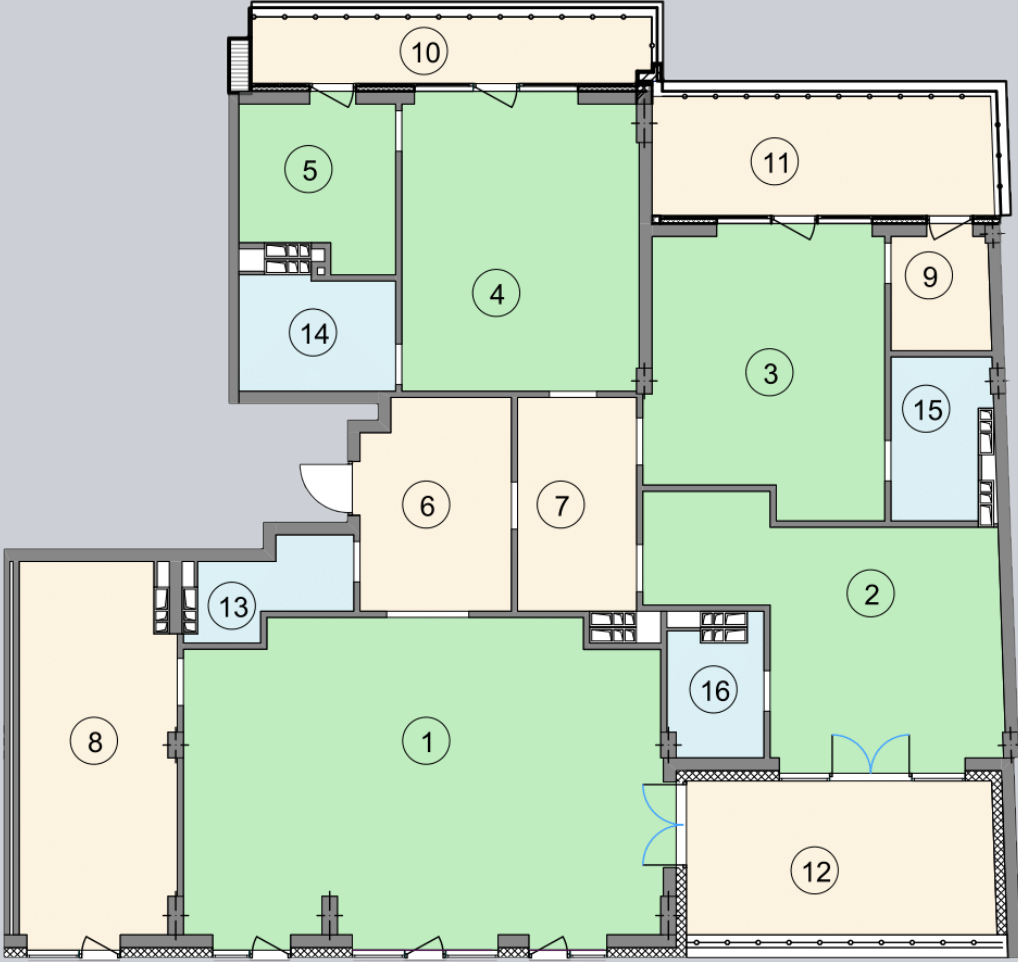

: 3.04 м²

: 4.49 м²

Вітальня: 58.01 м²

: 12.07 м²

: 26.7 м²

: 4.14 м²

: 9.42 м²

: 4.56 м²

: 5.73 м²

: 4.46 м²

: 9.56 м²

Загальна площа: 228.66 м²

Житлова площа: 145.65 м²

1
будинок

6
секція

F92
квартира