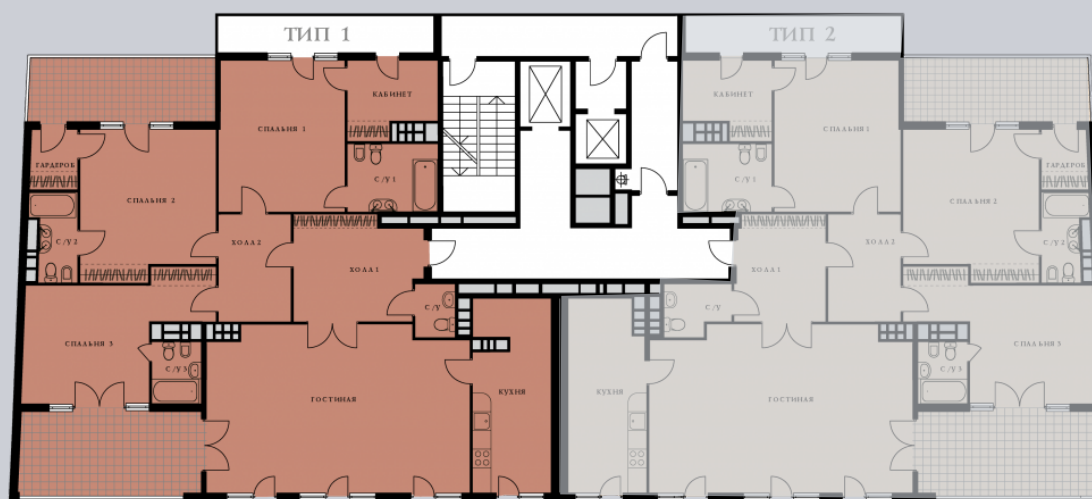

☎ 044-492-05-05

✉ sales@stsophia.ua

1
будинок

6
секція

F92
квартира

9
поверх

228.66 м²
площа

6
секція

☎ 044-492-05-05

✉ sales@stsophia.ua

ПЛОЩА М²

Кухня: 22.1 м²

: 24.66 м²

: 26.86 м²

: 5.9 м²

: 6.96 м²

: 3.04 м²

: 4.49 м²

Вітальня: 58.01 м²

: 12.07 м²

: 26.7 м²

: 4.14 м²

: 9.42 м²

: 4.56 м²

: 5.73 м²

: 4.46 м²

: 9.56 м²

Загальна площа: 228.66 м²

Житлова площа: 145.65 м²

1
будинок

6
секція

F92
квартира