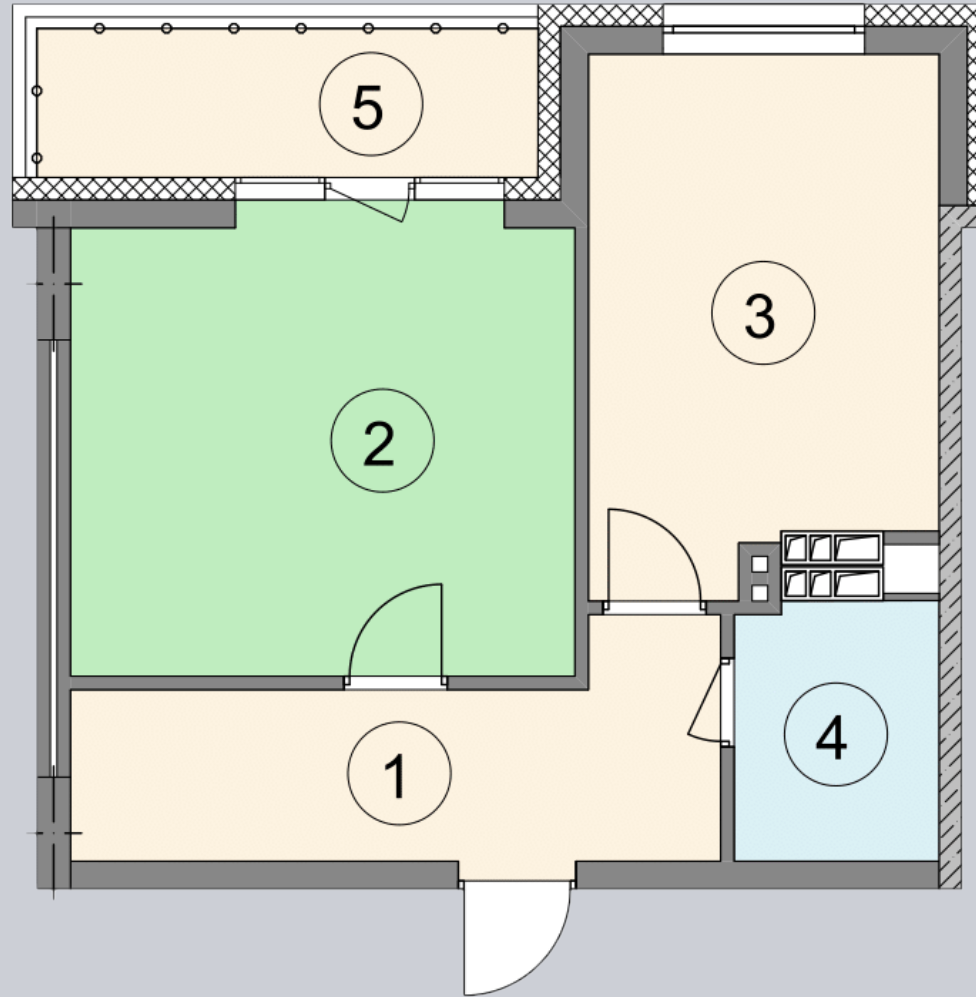

☎ 044-492-05-05

✉ sales@stsophia.ua

1
будинок

7
секція

G21
квартира

2
поверх

48.72 м²
площа

7
секція

☎ 044-492-05-05

✉ sales@stsophia.ua

1
будинок

7
секція

G21
квартира

ПЛОЩА м²

Кухня: 14.15 м²
: 1.79 м²
: 18.72 м²
: 9.85 м²

Загальна площа: 48.72 м²

Житлова площа: 18.72 м²