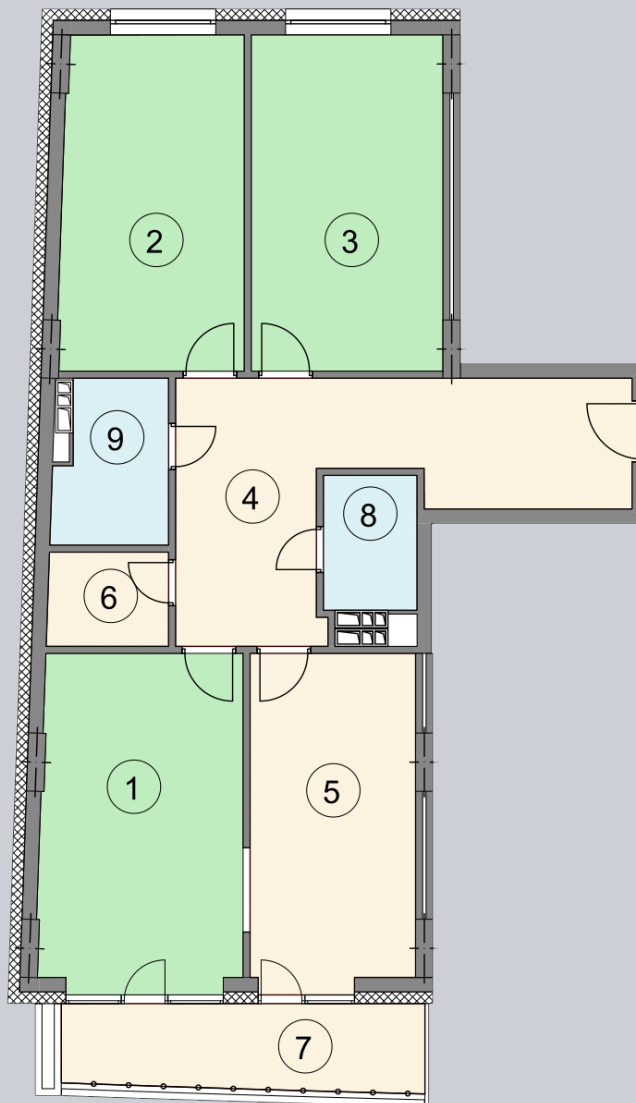

☎ 044-492-05-05

✉ sales@stsophia.ua

1  
будинок

7  
секція

G22  
квартира

2  
поверх

111.07 м<sup>2</sup>  
площа

7  
секція

☎ 044-492-05-05

✉ sales@stsophia.ua

1  
Будинок

7  
секція

G22  
квартира

ПЛОЩА м<sup>2</sup>

Кухня: 16.34 м<sup>2</sup>

: 19.05 м<sup>2</sup>

: 18.04 м<sup>2</sup>

: 5.29 м<sup>2</sup>

: 2.78 м<sup>2</sup>

: 3.73 м<sup>2</sup>

Вітальня: 20.13 м<sup>2</sup>

: 22.35 м<sup>2</sup>

: 3.36 м<sup>2</sup>

Загальна площа: 111.07 м<sup>2</sup>

Житлова площа: 57.22 м<sup>2</sup>