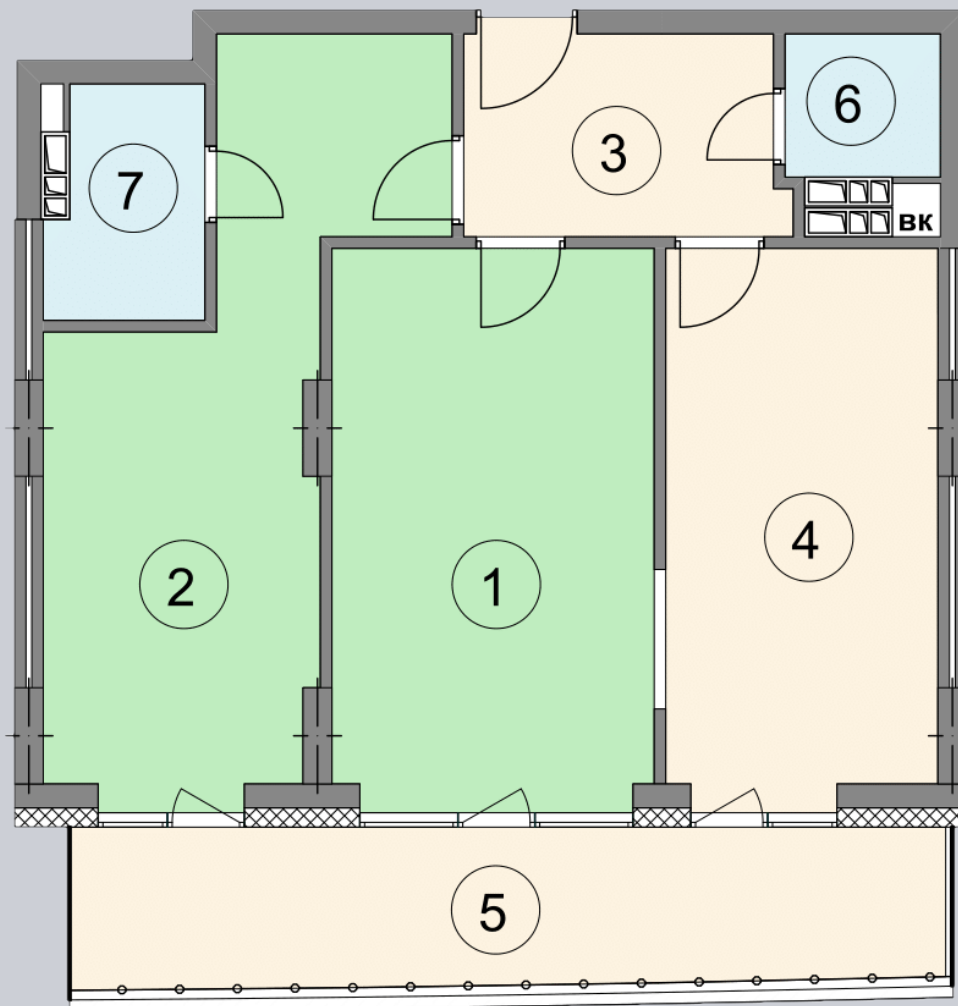

☎ 044-492-05-05

✉ sales@stsophia.ua

1
Будинок

4
секція

D63
квартира

ПЛОЩА м²

Кухня: 14.58 м²

: 19.83 м²

: 4.85 м²

: 4.97 м²

: 1.76 м²

Вітальня: 19.12 м²

: 9.25 м²

Загальна площа: 74.36 м²

Житлова площа: 38.95 м²