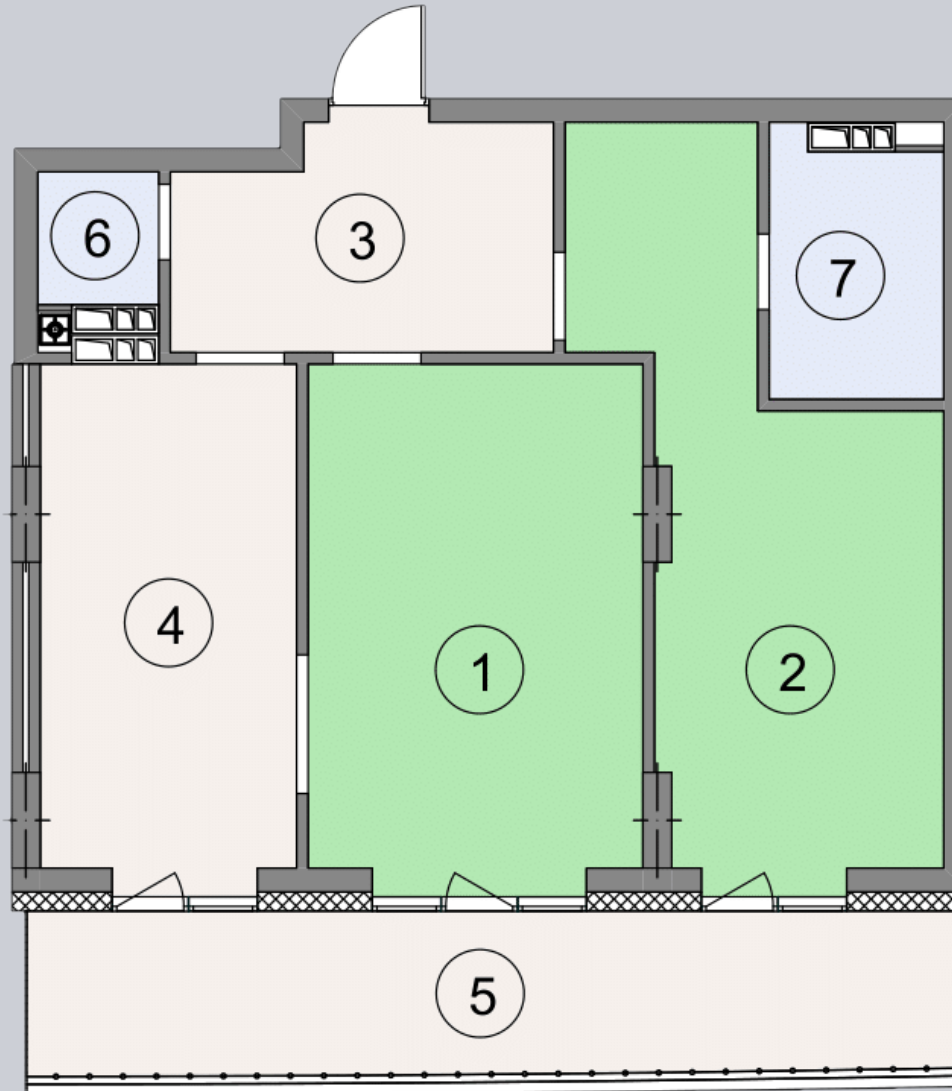

☎ 044-492-05-05

✉ sales@stsophia.ua

1  
будинок

7  
секція

G23  
квартира

2  
поверх

74.11 м<sup>2</sup>  
площа

7  
секція

☎ 044-492-05-05

✉ sales@stsophia.ua

1  
будинок

7  
секція

G23  
квартира

ПЛОЩА м<sup>2</sup>

Кухня: 16.22 м<sup>2</sup>

: 19.49 м<sup>2</sup>

: 4.46 м<sup>2</sup>

: 4.56 м<sup>2</sup>

: 2.41 м<sup>2</sup>

Вітальня: 19.51 м<sup>2</sup>

: 7.46 м<sup>2</sup>

Загальна площа: 74.11 м<sup>2</sup>

Житлова площа: 39 м<sup>2</sup>