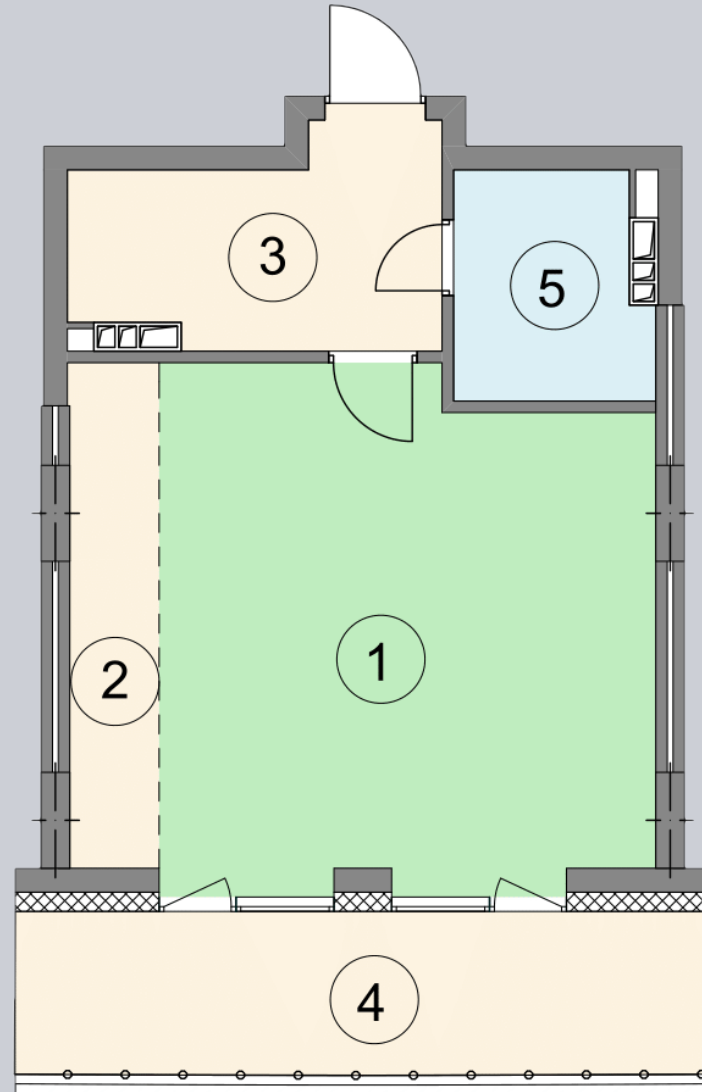

☎ 044-492-05-05

✉ sales@stsophia.ua

1  
Будинок

7  
секція

G24  
квартира

ПЛОЩА м<sup>2</sup>

Кухня: 4.9 м<sup>2</sup>

: 4.63 м<sup>2</sup>

: 3.74 м<sup>2</sup>

Вітальня: 27.19 м<sup>2</sup>

: 7.85 м<sup>2</sup>

Загальна площа: 48.31 м<sup>2</sup>

Житлова площа: 27.19 м<sup>2</sup>