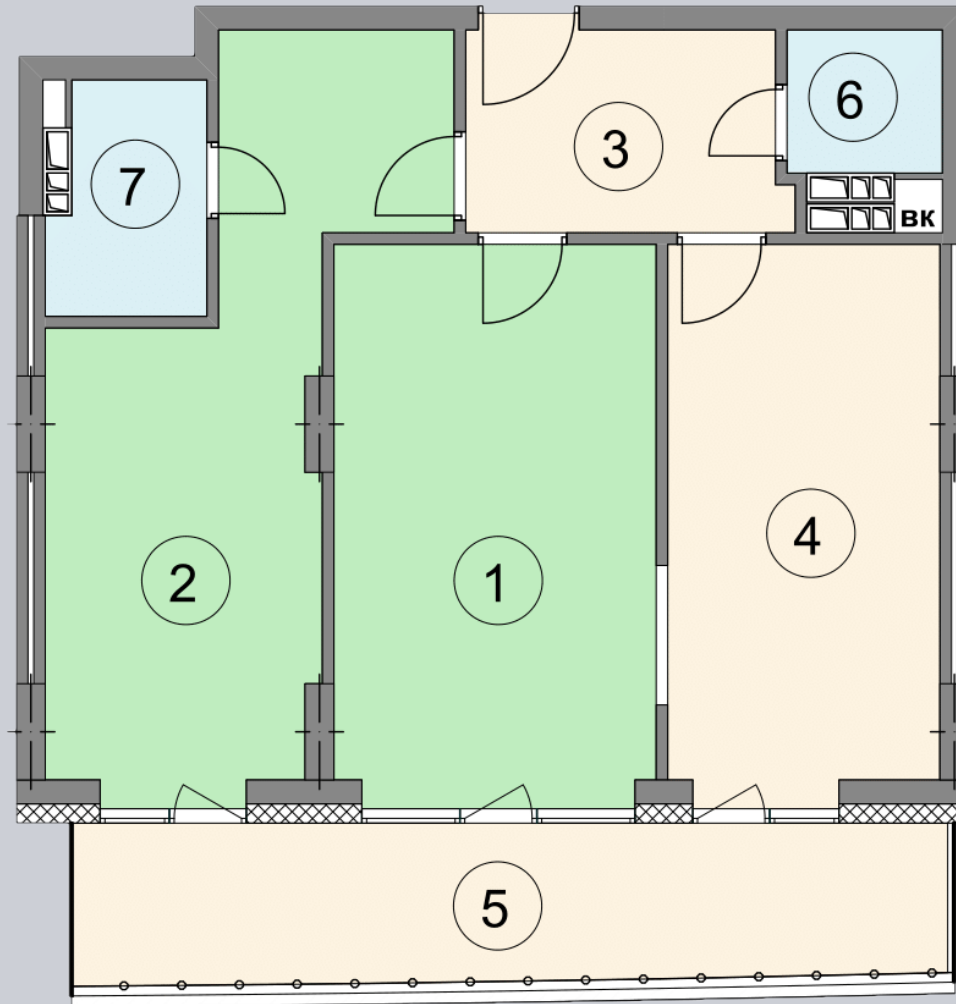

☎ 044-492-05-05

✉ sales@stsophia.ua

1
будинок

7
секція

G25
квартира

2
поверх

73.4 м²
площа

7
секція

☎ 044-492-05-05

✉ sales@stsophia.ua

1
будинок

7
секція

G25
квартира

ПЛОЩА м²

Кухня: 16.27 м²

: 19.55 м²

: 3.78 м²

: 4.56 м²

: 2.42 м²

Вітальня: 19.46 м²

: 7.36 м²

Загальна площа: 73.4 м²

Житлова площа: 39.01 м²