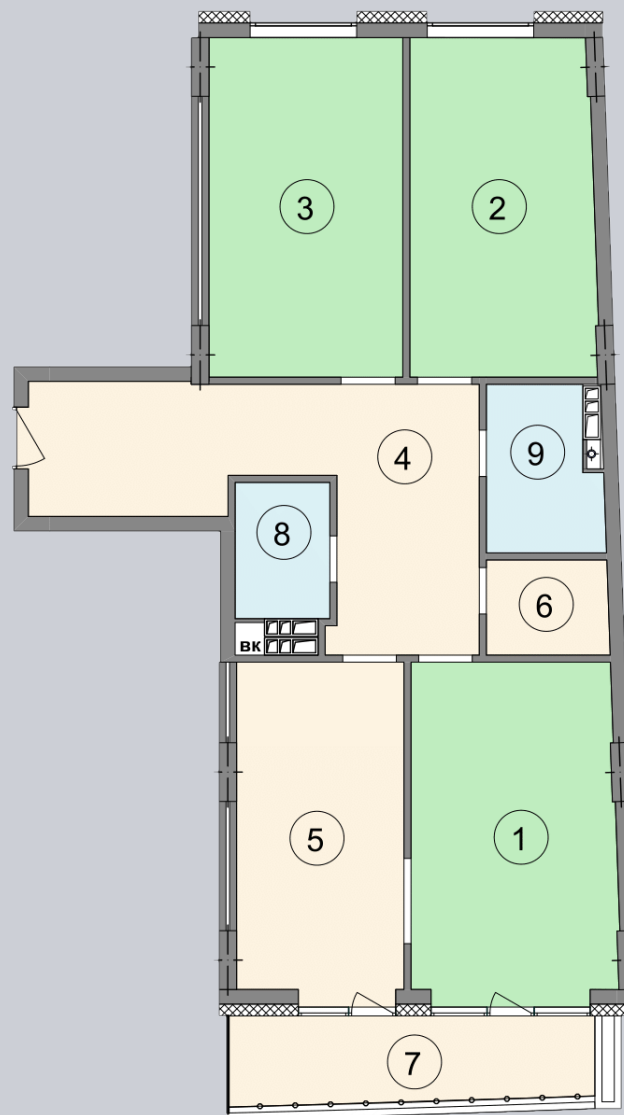

☎ 044-492-05-05

✉ sales@stsophia.ua

1
будинок

7
секція

G26
квартира

2
поверх

110.8 м²
площа

7
секція

☎ 044-492-05-05

✉ sales@stsophia.ua

1
Будинок

7
секція

G26
квартира

ПЛОЩА М²

Вітальня: 20.20 М²

: 18 М²

: 19.10 М²

: 21.90 М²

Кухня: 16.50 М²

: 3 М²

: 2.80 М²

: 3.70 М²

: 5.60 М²

Загальна площа: 110.8 М²

Житлова площа: 57.3 М²