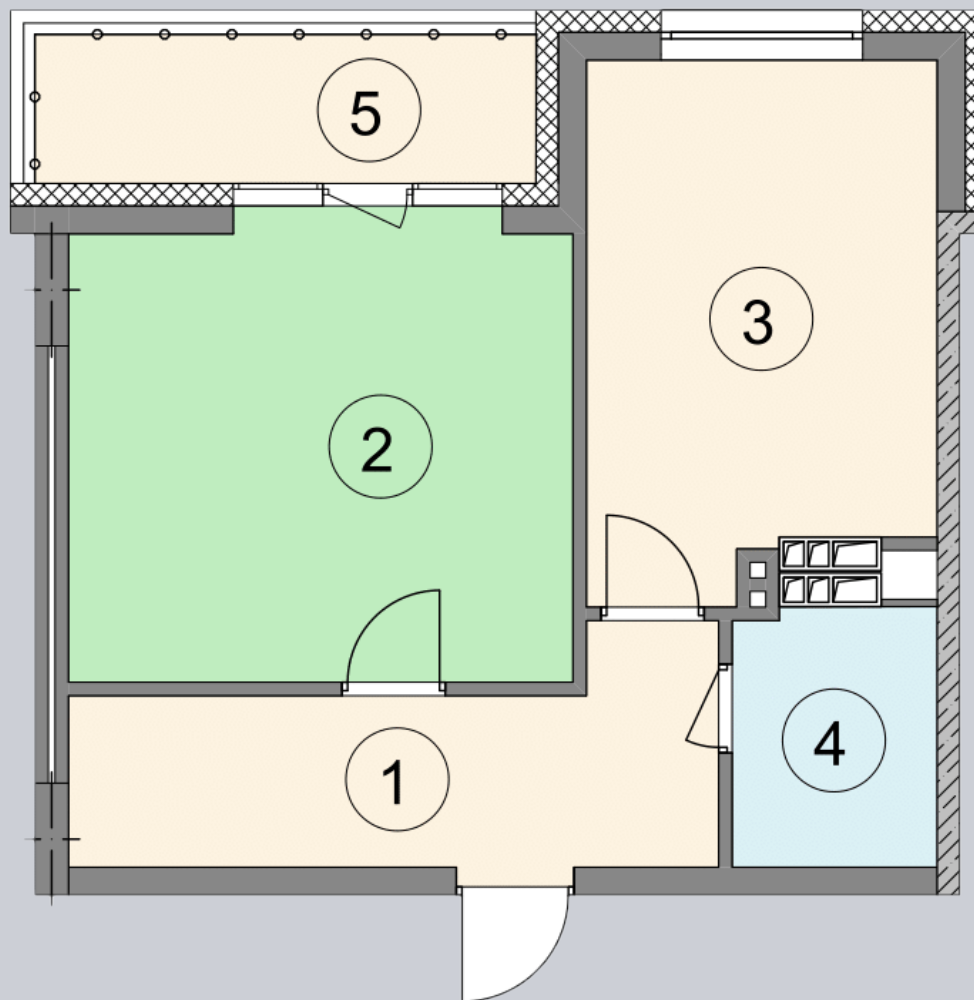

☎ 044-492-05-05

✉ sales@stsophia.ua

1
Будинок

7
секція

G31
квартира

ПЛОЩА м²

Кухня: 14.15 м²
: 1.79 м²
: 18.72 м²
: 9.85 м²

Загальна площа: 48.72 м²

Житлова площа: 18.72 м²