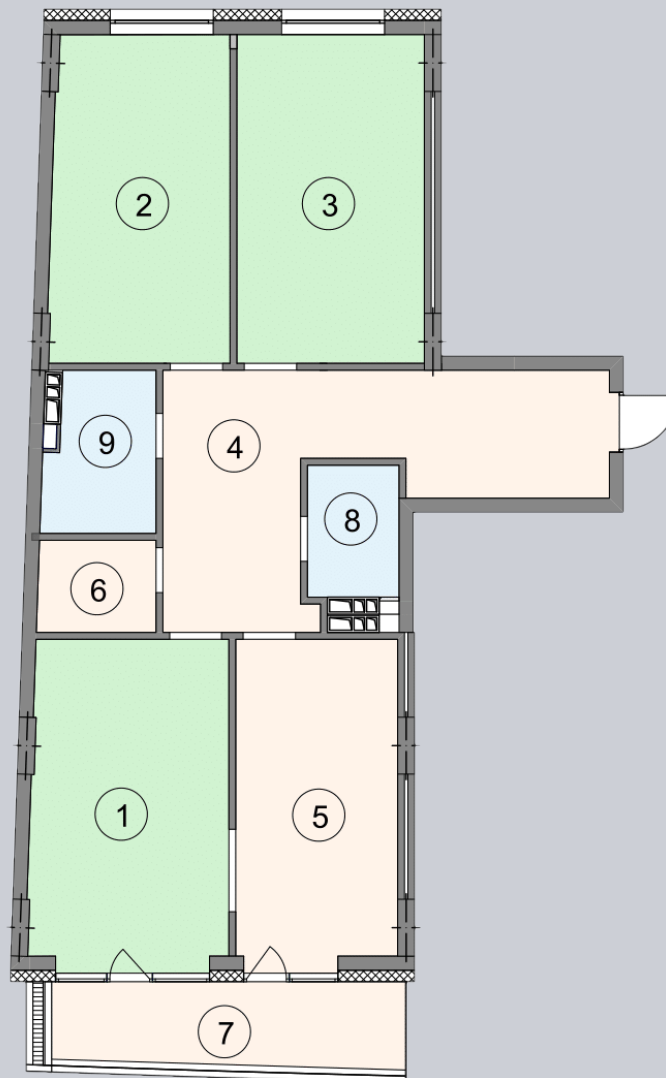

☎ 044-492-05-05

✉ sales@stsophia.ua

1  
будинок

7  
секція

G32  
квартира

3  
поверх

111.07 м<sup>2</sup>  
площа

7  
секція

☎ 044-492-05-05

✉ sales@stsophia.ua

1  
Будинок

7  
секція

G32  
квартира

ПЛОЩА м<sup>2</sup>

Кухня: 16.34 м<sup>2</sup>

: 19.05 м<sup>2</sup>

: 18.04 м<sup>2</sup>

: 5.29 м<sup>2</sup>

: 2.78 м<sup>2</sup>

: 3.73 м<sup>2</sup>

Вітальня: 20.13 м<sup>2</sup>

: 22.35 м<sup>2</sup>

: 3.36 м<sup>2</sup>

Загальна площа: 111.07 м<sup>2</sup>

Житлова площа: 57.22 м<sup>2</sup>