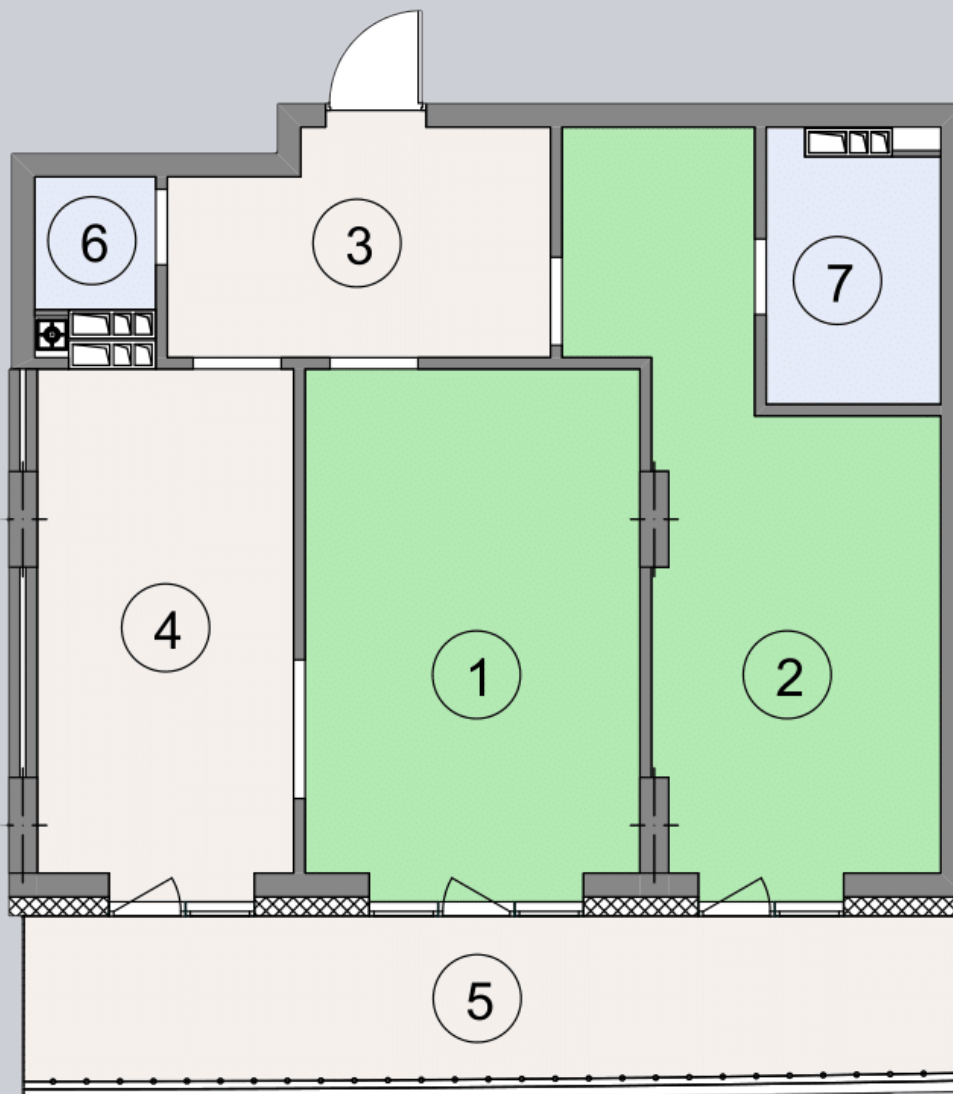

☎ 044-492-05-05

✉ sales@stsophia.ua

1
будинок

7
секція

G33
квартира

3
поверх

74.11 м²
площа

7
секція

☎ 044-492-05-05

✉ sales@stsophia.ua

1
будинок

7
секція

G33
квартира

ПЛОЩА м²

Кухня: 16.22 м²

: 19.49 м²

: 4.46 м²

: 4.56 м²

: 2.41 м²

Вітальня: 19.51 м²

: 7.46 м²

Загальна площа: 74.11 м²

Житлова площа: 39 м²