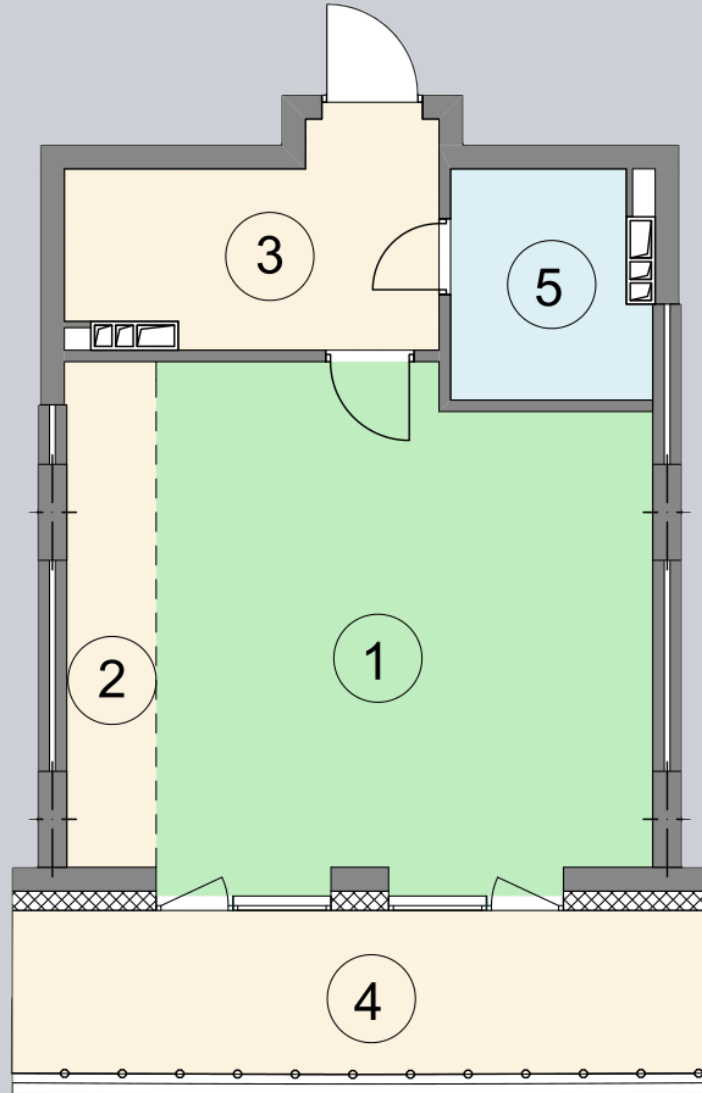

☎ 044-492-05-05

✉ sales@stsophia.ua

1
Будинок

7
секція

G34
квартира

ПЛОЩА м²

Кухня: 4.9 м²

: 4.63 м²

: 3.74 м²

Вітальня: 27.19 м²

: 7.85 м²

Загальна площа: 48.31 м²

Житлова площа: 27.19 м²