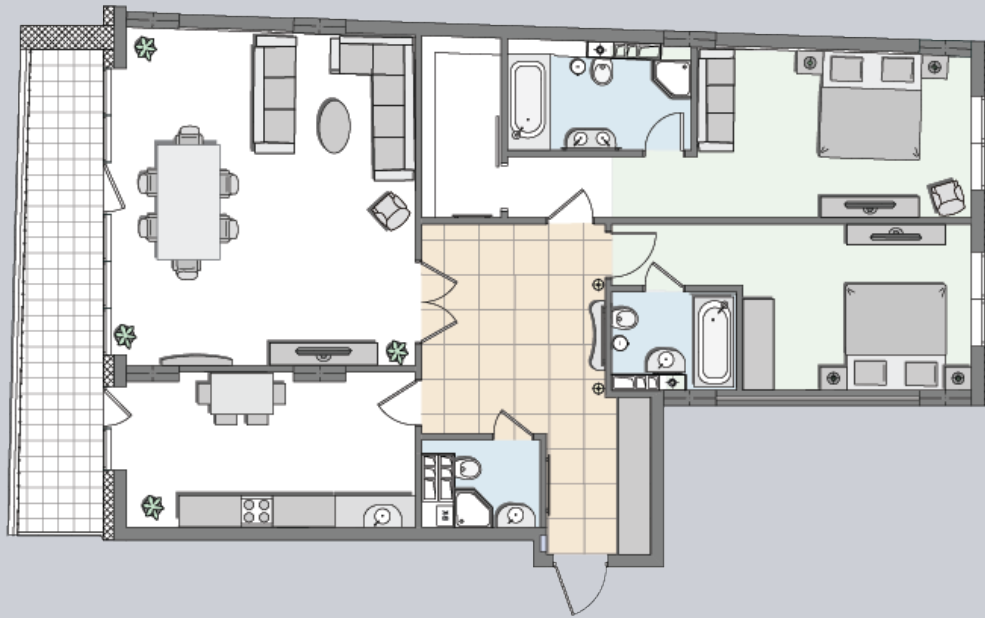

☎ 044-492-05-05

✉ sales@stsophia.ua

1  
будинок

4  
секція

D22  
квартира

2  
поверх

135.77 м<sup>2</sup>  
площа

4  
секція

☎ 044-492-05-05

✉ sales@stsophia.ua

1  
Будинок  
4  
секція  
D22  
квартира

ПЛОЩА М<sup>2</sup>

Кухня: 16.63 м<sup>2</sup>

: 15.86 м<sup>2</sup>

: 24.55 м<sup>2</sup>

: 3.28 м<sup>2</sup>

: 4.23 м<sup>2</sup>

Вітальня: 37.18 м<sup>2</sup>

: 19.85 м<sup>2</sup>

: 5.72 м<sup>2</sup>

: 6.15 м<sup>2</sup>

: 2.32 м<sup>2</sup>

Загальна площа: 135.77 м<sup>2</sup>

Житлова площа: 0 м<sup>2</sup>