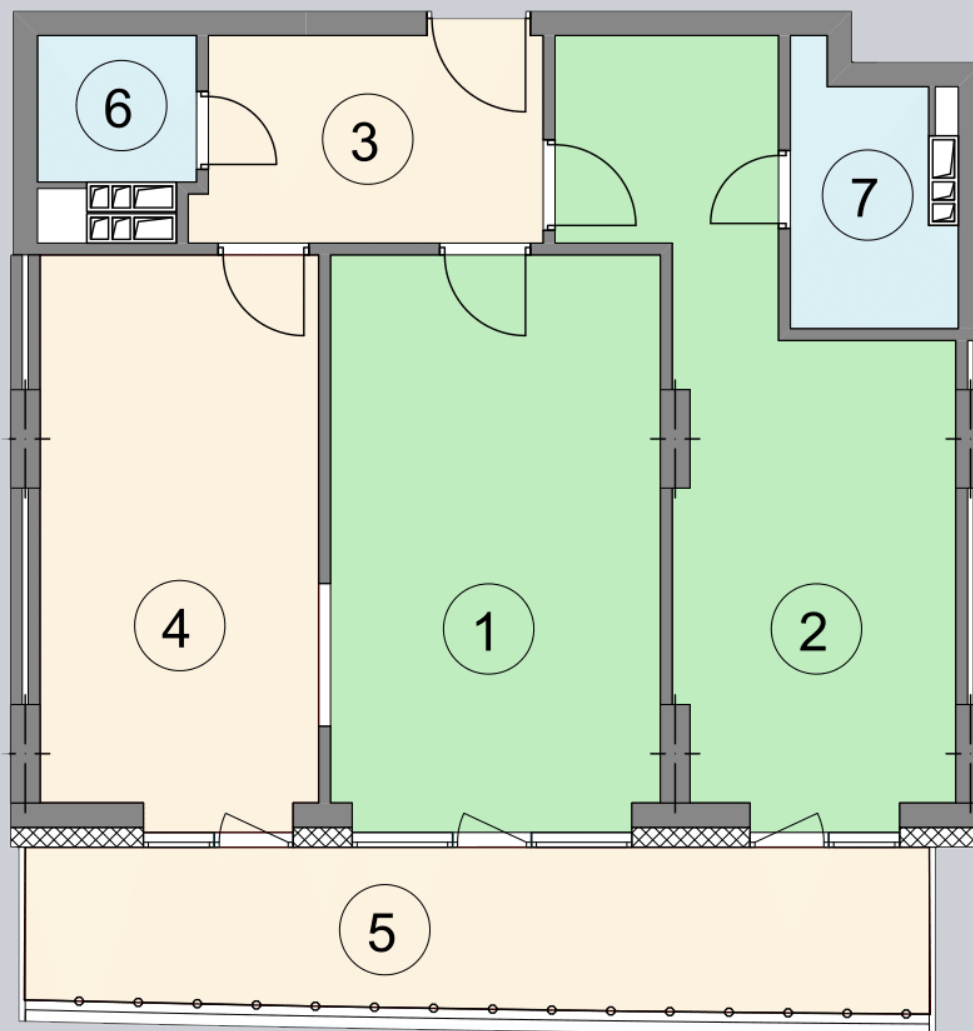

☎ 044-492-05-05

✉ sales@stsophia.ua

1  
Будинок

4  
секція

D64  
квартира

ПЛОЩА м<sup>2</sup>

Вітальня: 19.20 м<sup>2</sup>

: 20.30 м<sup>2</sup>

: 8.90 м<sup>2</sup>

Кухня: 14.80 м<sup>2</sup>

: 4.70 м<sup>2</sup>

: 1.70 м<sup>2</sup>

: 4.40 м<sup>2</sup>

Загальна площа: 74 м<sup>2</sup>

Житлова площа: 39.5 м<sup>2</sup>