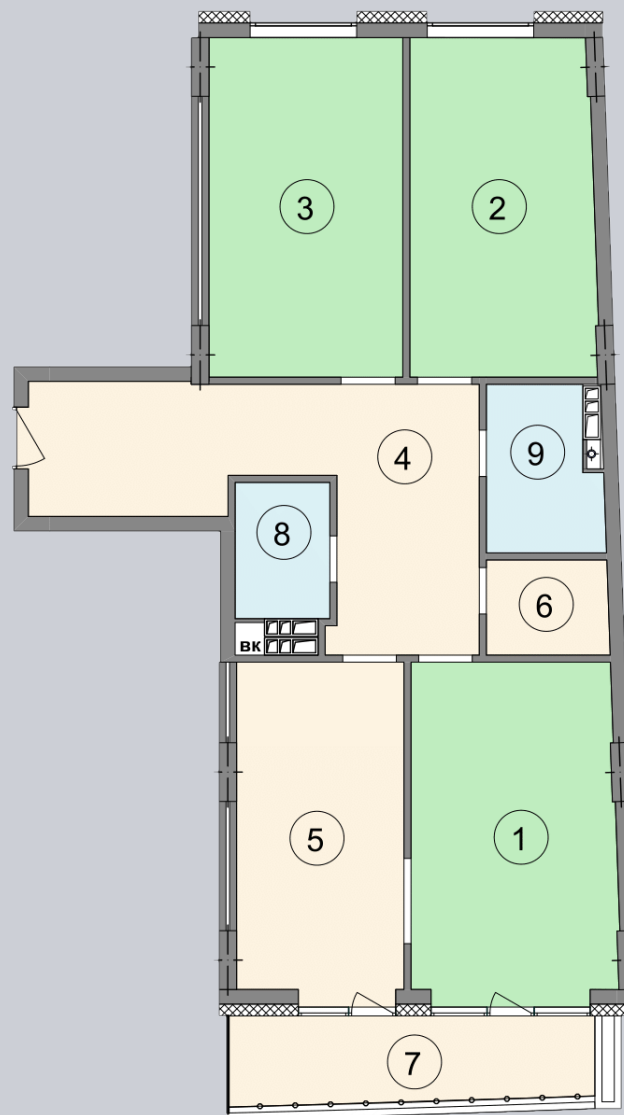

☎ 044-492-05-05

✉ sales@stsophia.ua

1  
будинок

7  
секція

G36  
квартира

3  
поверх

110.95 м<sup>2</sup>  
площа

7  
секція

☎ 044-492-05-05

✉ sales@stsophia.ua

1  
будинок

7  
секція

G36  
квартира

ПЛОЩА м<sup>2</sup>

Кухня: 16.34 м<sup>2</sup>

: 18.03 м<sup>2</sup>

: 19.04 м<sup>2</sup>

: 5.28 м<sup>2</sup>

: 2.78 м<sup>2</sup>

: 3.73 м<sup>2</sup>

Вітальня: 20.13 м<sup>2</sup>

: 22.26 м<sup>2</sup>

: 3.36 м<sup>2</sup>

Загальна площа: 110.95 м<sup>2</sup>

Житлова площа: 57.2 м<sup>2</sup>