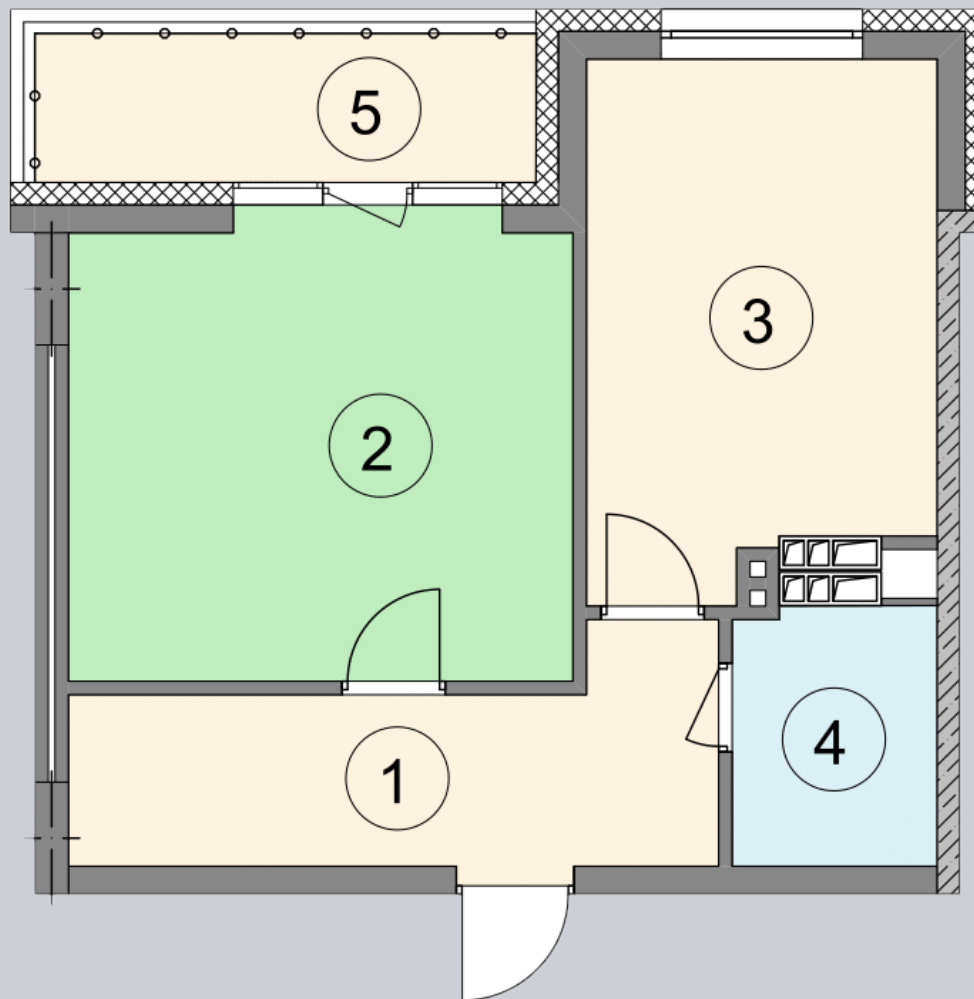

☎ 044-492-05-05

✉ sales@stsophia.ua

1
будинок

7
секція

G41
квартира

ПЛОЩА м²

Кухня: 14.15 м²
: 1.79 м²
: 18.72 м²
: 9.85 м²

Загальна площа: 48.72 м²

Житлова площа: 18.72 м²