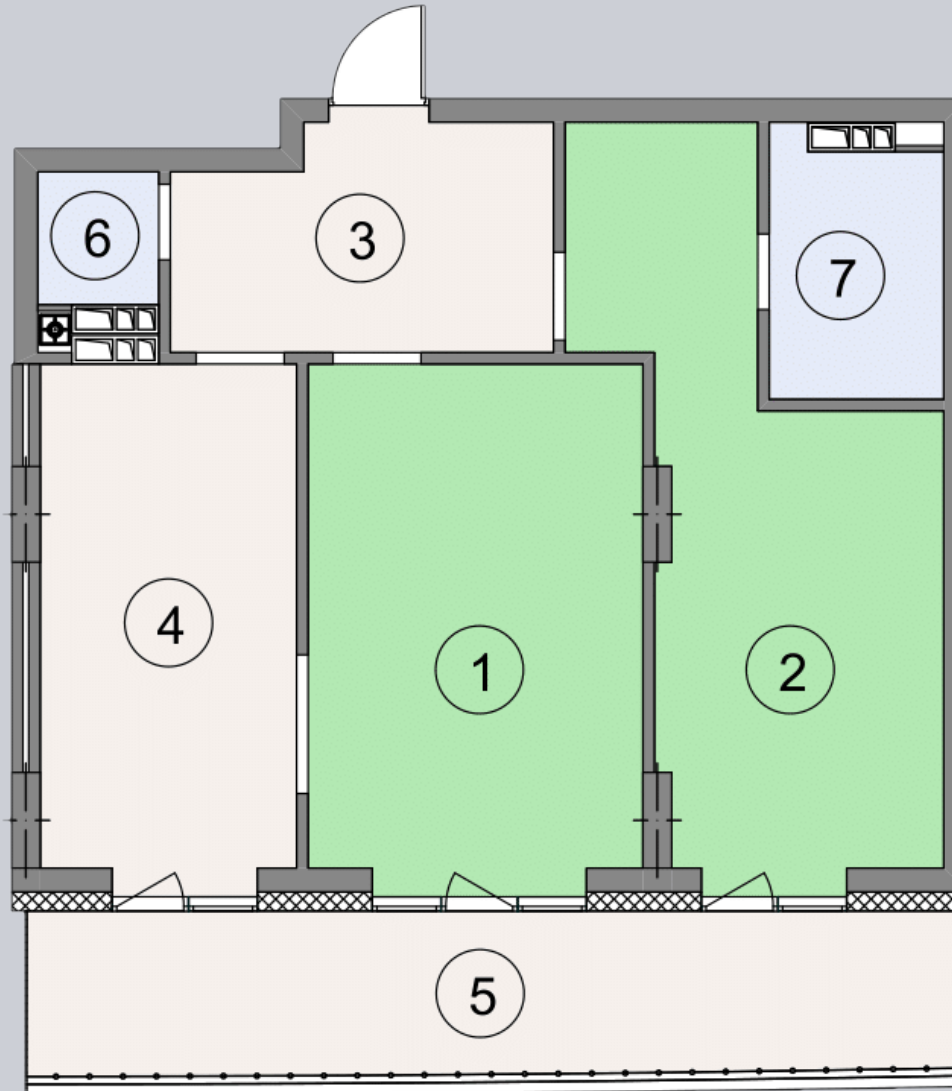

☎ 044-492-05-05

✉ sales@stsophia.ua

1
будинок

7
секція

G43
квартира

ПЛОЩА м²

Кухня: 16.22 м²

: 19.49 м²

: 4.46 м²

: 4.56 м²

: 2.41 м²

Вітальня: 19.51 м²

: 7.46 м²

Загальна площа: 74.11 м²

Житлова площа: 39 м²