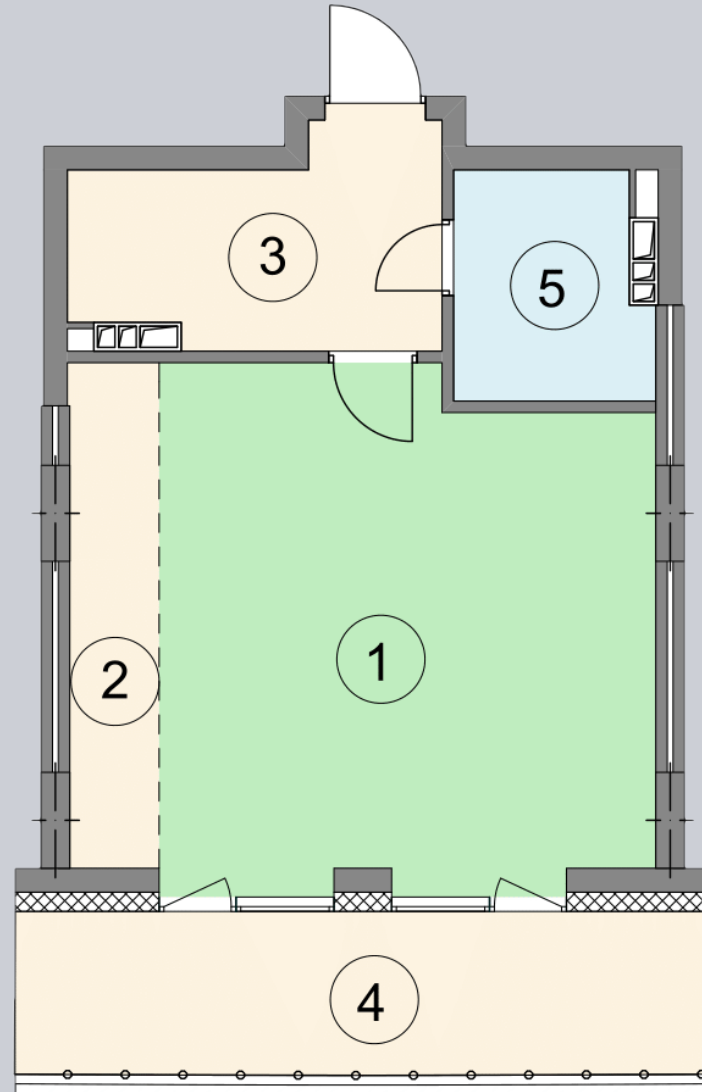

☎ 044-492-05-05

✉ sales@stsophia.ua

1
Будинок

7
секція

G44
квартира

ПЛОЩА м²

Кухня: 4.9 м²

: 4.63 м²

: 3.74 м²

Вітальня: 27.19 м²

: 7.85 м²

Загальна площа: 48.31 м²

Житлова площа: 27.19 м²