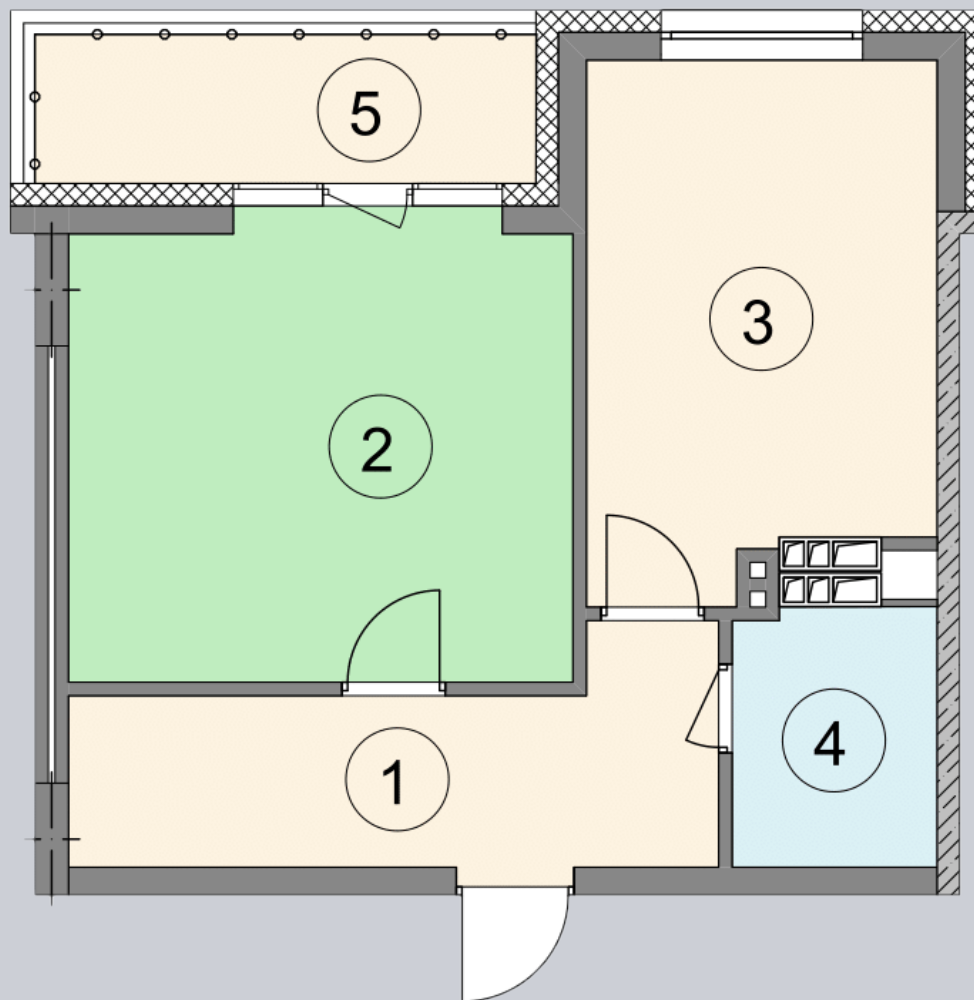

☎ 044-492-05-05

✉ sales@stsophia.ua

1  
Будинок

7  
секція

G51  
квартира

ПЛОЩА м<sup>2</sup>

Кухня: 14.15 м<sup>2</sup>  
: 1.79 м<sup>2</sup>  
: 18.72 м<sup>2</sup>  
: 9.85 м<sup>2</sup>

Загальна площа: 48.72 м<sup>2</sup>

Житлова площа: 18.72 м<sup>2</sup>