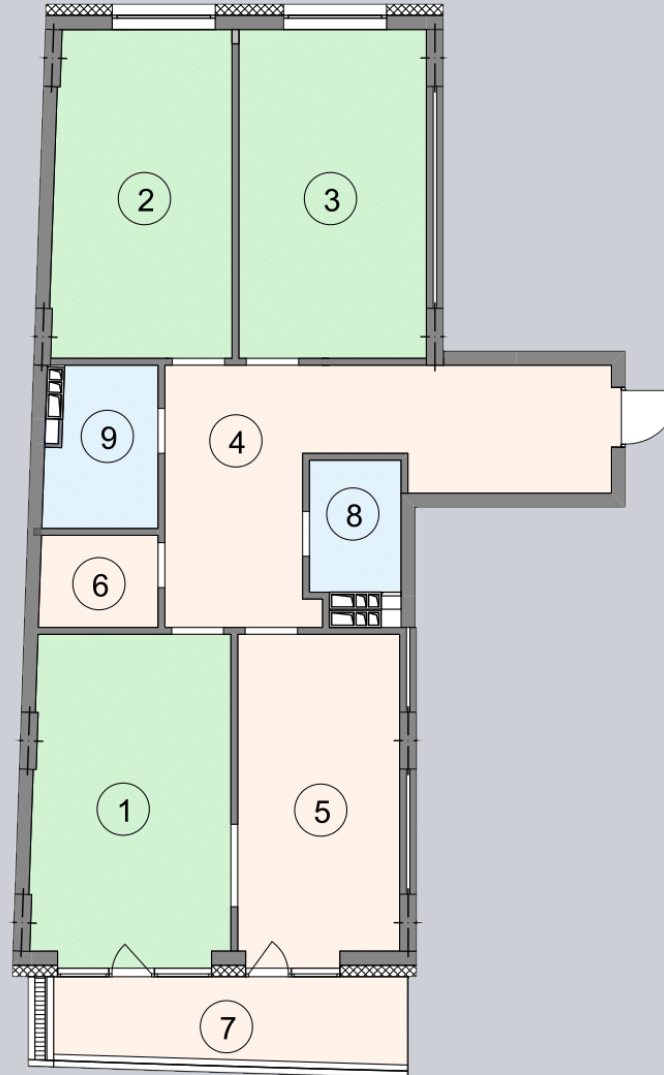

☎ 044-492-05-05

✉ sales@stsophia.ua

1
будинок

7
секція

G52
квартира

5
поверх

111.07 м²
площа

7
секція

☎ 044-492-05-05

✉ sales@stsophia.ua

1
Будинок

7
секція

G52
квартира

ПЛОЩА м²

Кухня: 16.34 м²

: 19.05 м²

: 18.04 м²

: 5.29 м²

: 2.78 м²

: 3.73 м²

Вітальня: 20.13 м²

: 22.35 м²

: 3.36 м²

Загальна площа: 111.07 м²

Житлова площа: 57.22 м²