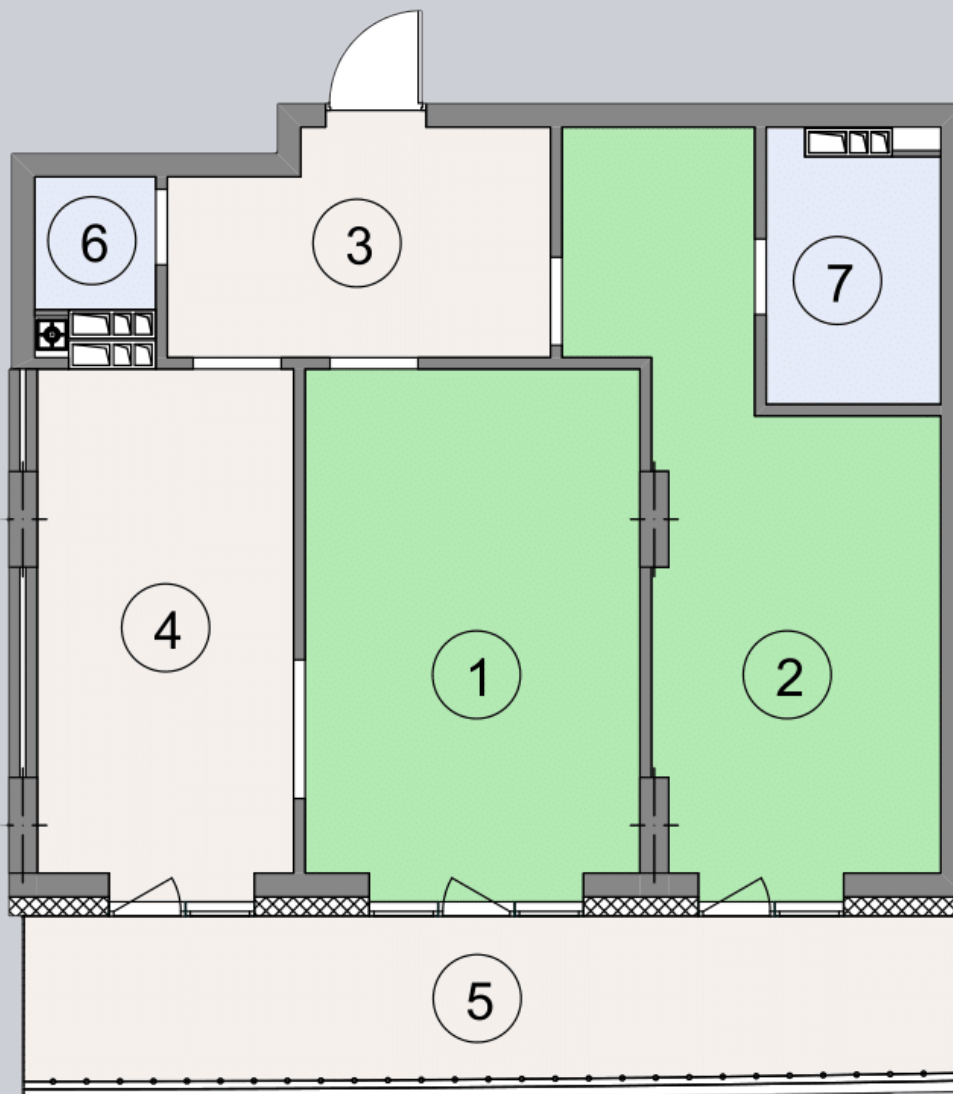

☎ 044-492-05-05

✉ sales@stsophia.ua

1  
будинок

7  
секція

G53  
квартира

ПЛОЩА м<sup>2</sup>

Кухня: 16.22 м<sup>2</sup>

: 19.49 м<sup>2</sup>

: 4.46 м<sup>2</sup>

: 4.56 м<sup>2</sup>

: 2.41 м<sup>2</sup>

Вітальня: 19.51 м<sup>2</sup>

: 7.46 м<sup>2</sup>

Загальна площа: 74.11 м<sup>2</sup>

Житлова площа: 39 м<sup>2</sup>