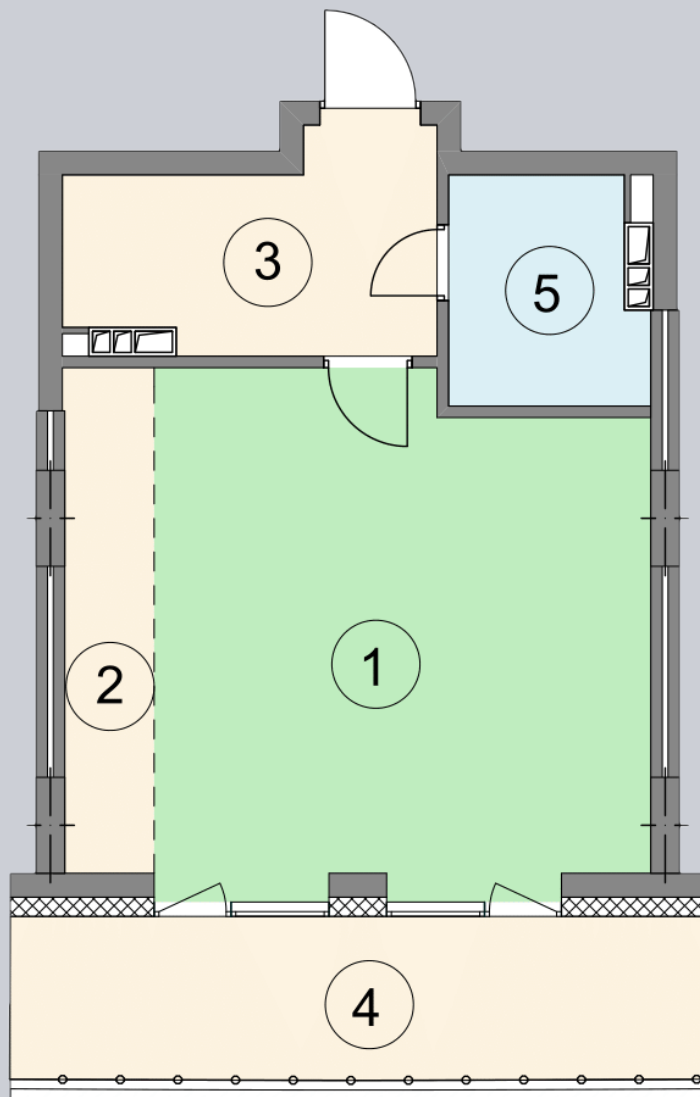

☎ 044-492-05-05

✉ sales@stsophia.ua

1
Будинок

7
секція

G54
квартира

ПЛОЩА м²

Кухня: 4.9 м²

: 4.63 м²

: 3.74 м²

Вітальня: 27.19 м²

: 7.85 м²

Загальна площа: 48.31 м²

Житлова площа: 27.19 м²