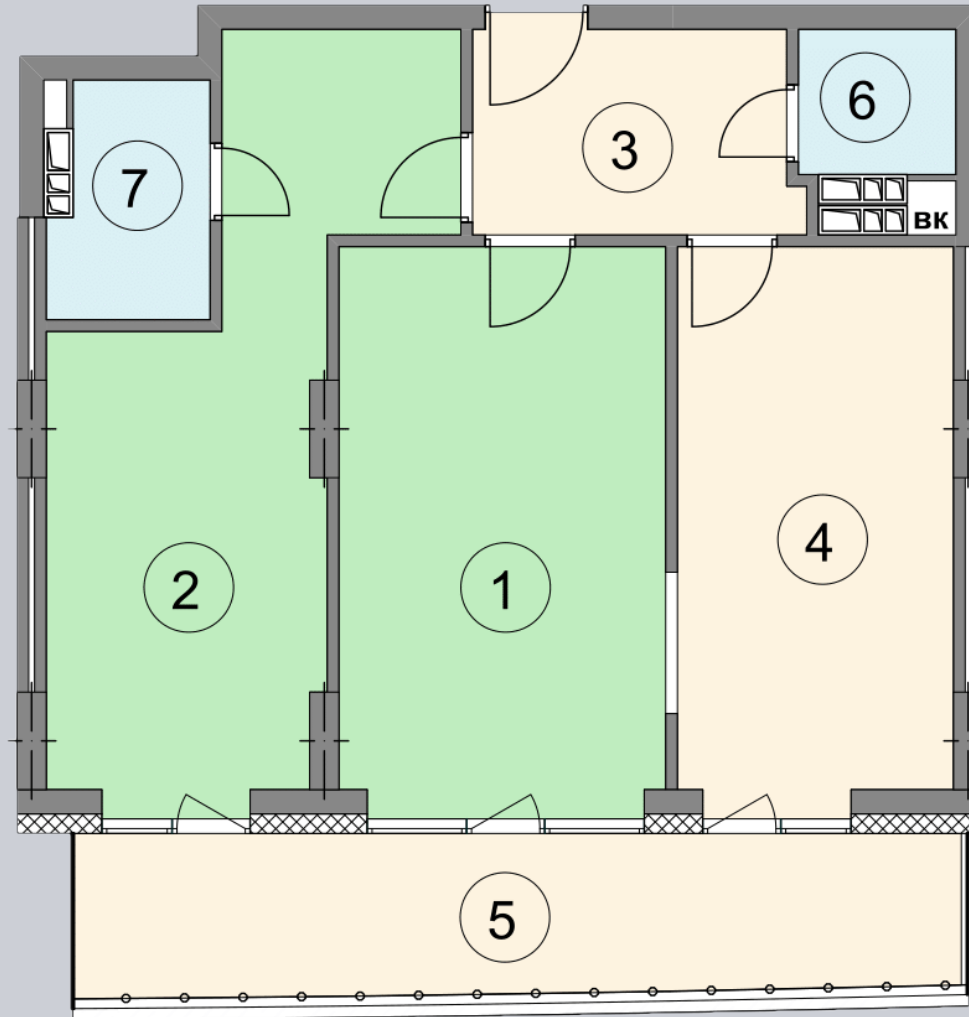

☎ 044-492-05-05

✉ sales@stsophia.ua

1
будинок

7
секція

G55
квартира

ПЛОЩА м²

Кухня: 16.27 м²

: 19.55 м²

: 3.78 м²

: 4.56 м²

: 2.42 м²

Вітальня: 19.46 м²

: 7.36 м²

Загальна площа: 73.4 м²

Житлова площа: 39.01 м²