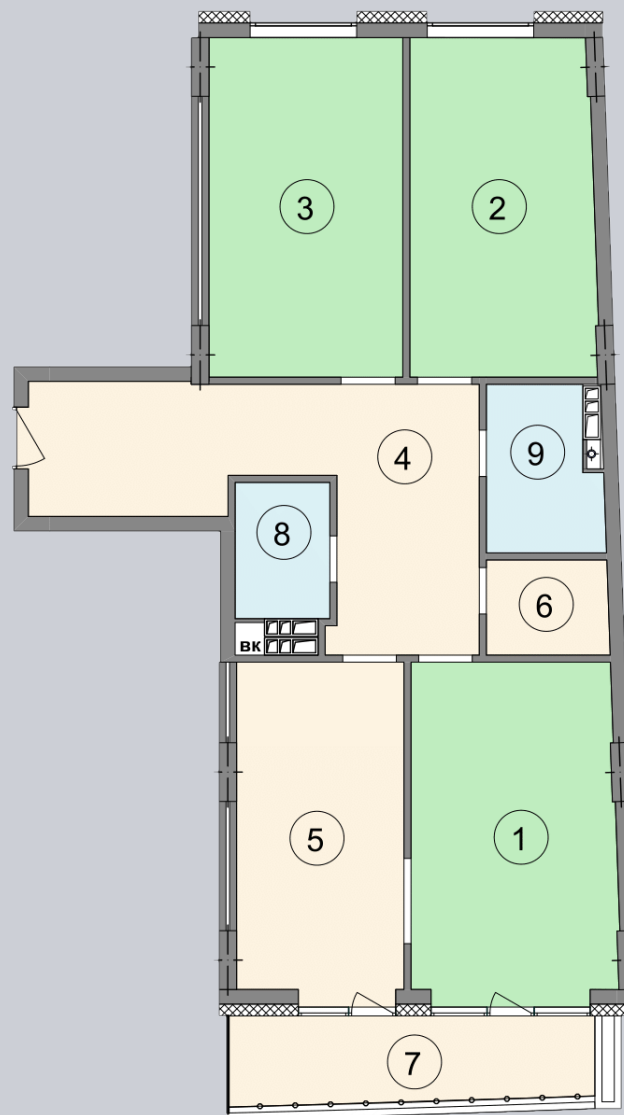

☎ 044-492-05-05

✉ sales@stsophia.ua

1
будинок

7
секція

G56
квартира

5
поверх

110.95 м²
площа

7
секція

☎ 044-492-05-05

✉ sales@stsophia.ua

1
будинок

7
секція

G56
квартира

ПЛОЩА м²

Кухня: 16.34 м²

: 18.03 м²

: 19.04 м²

: 5.28 м²

: 2.78 м²

: 3.73 м²

Вітальня: 20.13 м²

: 22.26 м²

: 3.36 м²

Загальна площа: 110.95 м²

Житлова площа: 57.2 м²