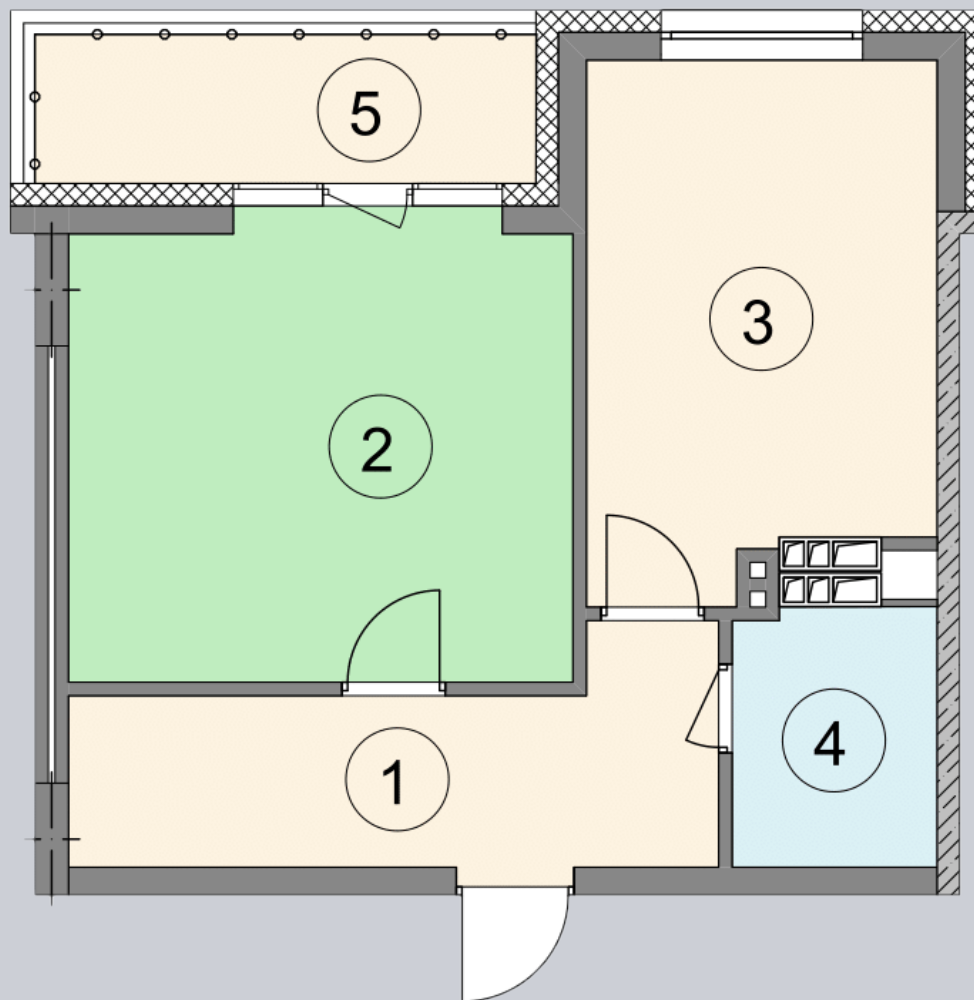

☎ 044-492-05-05

✉ sales@stsophia.ua

1
будинок

7
секція

G61
квартира

6
поверх

48.72 м²
площа

7
секція

☎ 044-492-05-05

✉ sales@stsophia.ua

1
Будинок

7
секція

G61
квартира

ПЛОЩА м²

Кухня: 14.15 м²
: 1.79 м²
: 18.72 м²
: 9.85 м²

Загальна площа: 48.72 м²

Житлова площа: 18.72 м²