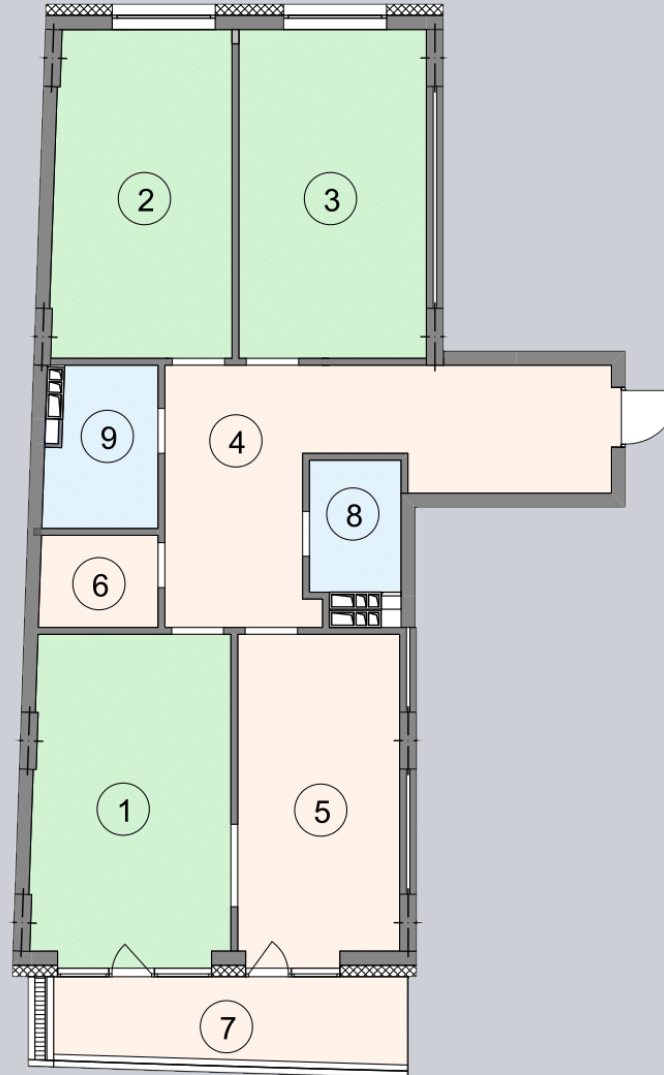

☎ 044-492-05-05

✉ sales@stsophia.ua

1  
будинок

7  
секція

G62  
квартира

6  
поверх

111.07 м<sup>2</sup>  
площа

7  
секція

☎ 044-492-05-05

✉ sales@stsophia.ua

1  
Будинок

7  
секція

G62  
квартира

ПЛОЩА м<sup>2</sup>

Кухня: 16.34 м<sup>2</sup>

: 19.05 м<sup>2</sup>

: 18.04 м<sup>2</sup>

: 5.29 м<sup>2</sup>

: 2.78 м<sup>2</sup>

: 3.73 м<sup>2</sup>

Вітальня: 20.13 м<sup>2</sup>

: 22.35 м<sup>2</sup>

: 3.36 м<sup>2</sup>

Загальна площа: 111.07 м<sup>2</sup>

Житлова площа: 57.22 м<sup>2</sup>