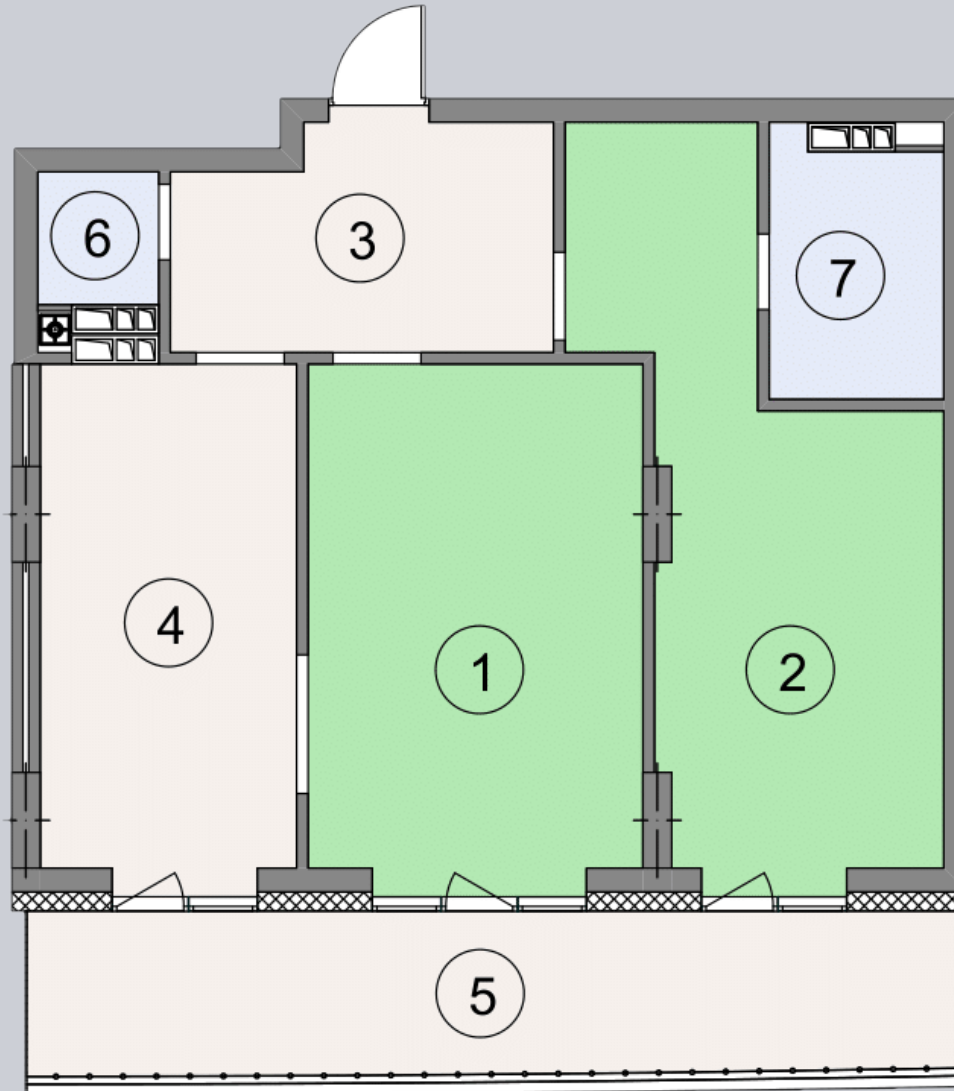

☎ 044-492-05-05

✉ sales@stsophia.ua

1  
будинок

7  
секція

G63  
квартира

ПЛОЩА м<sup>2</sup>

Кухня: 16.22 м<sup>2</sup>

: 19.49 м<sup>2</sup>

: 4.46 м<sup>2</sup>

: 4.56 м<sup>2</sup>

: 2.41 м<sup>2</sup>

Вітальня: 19.51 м<sup>2</sup>

: 7.46 м<sup>2</sup>

Загальна площа: 74.11 м<sup>2</sup>

Житлова площа: 39 м<sup>2</sup>