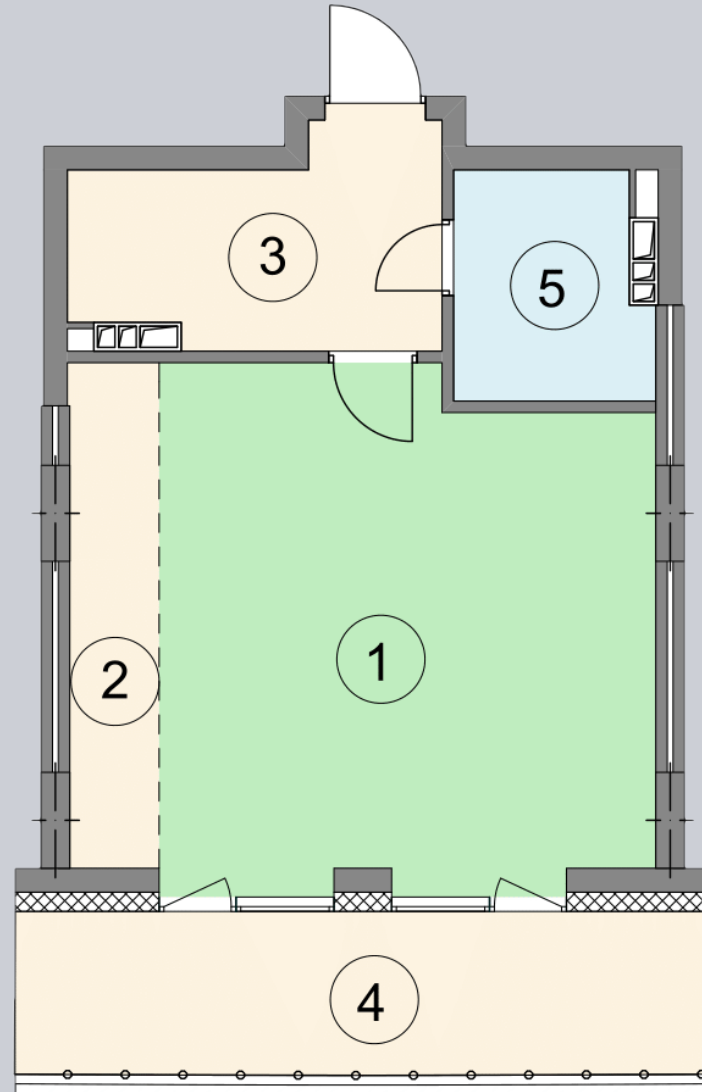

☎ 044-492-05-05

✉ sales@stsophia.ua

1
Будинок

7
секція

G64
квартира

ПЛОЩА м²

Кухня: 4.9 м²

: 4.63 м²

: 3.74 м²

Вітальня: 27.19 м²

: 7.85 м²

Загальна площа: 48.31 м²

Житлова площа: 27.19 м²