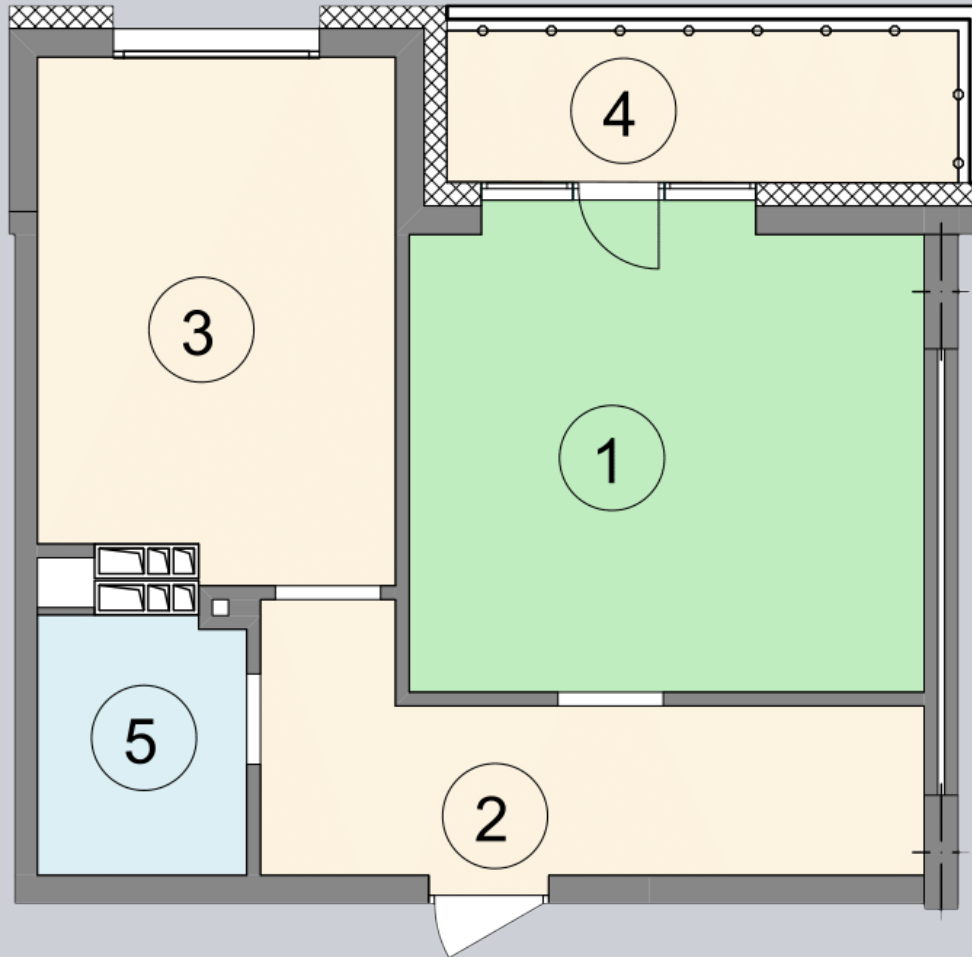

☎ 044-492-05-05

✉ sales@stsophia.ua

1
Будинок

4
секція

D66
квартира

ПЛОЩА м²

Вітальня: 20.20 м²

: 10.10 м²

Кухня: 13.70 м²

: 1.80 м²

: 4.10 м²

Загальна площа: 49.9 м²

Житлова площа: 20.2 м²