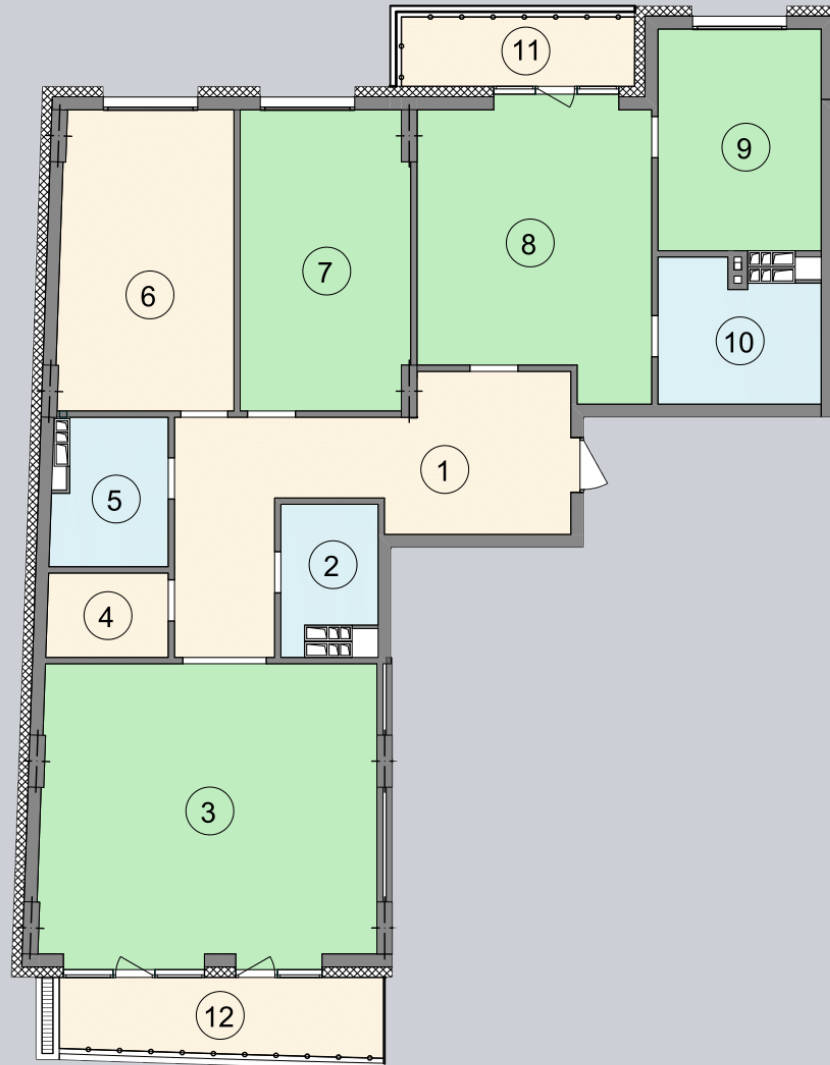

☎ 044-492-05-05

✉ sales@stsophia.ua

1  
Будинок

7  
секція

G71  
квартира

ПЛОЩА м<sup>2</sup>

Кухня:	19.22 м <sup>2</sup>
:	23.84 м <sup>2</sup>
:	18.56 м <sup>2</sup>
:	5.72 м <sup>2</sup>
:	7.9 м <sup>2</sup>
:	1.79 м <sup>2</sup>
:	4.61 м <sup>2</sup>
Вітальня:	37.15 м <sup>2</sup>
:	22.93 м <sup>2</sup>
:	3.76 м <sup>2</sup>
:	13.3 м <sup>2</sup>
:	2.78 м <sup>2</sup>

Загальна площа: 161.56 м<sup>2</sup>

Житлова площа: 92.85 м<sup>2</sup>