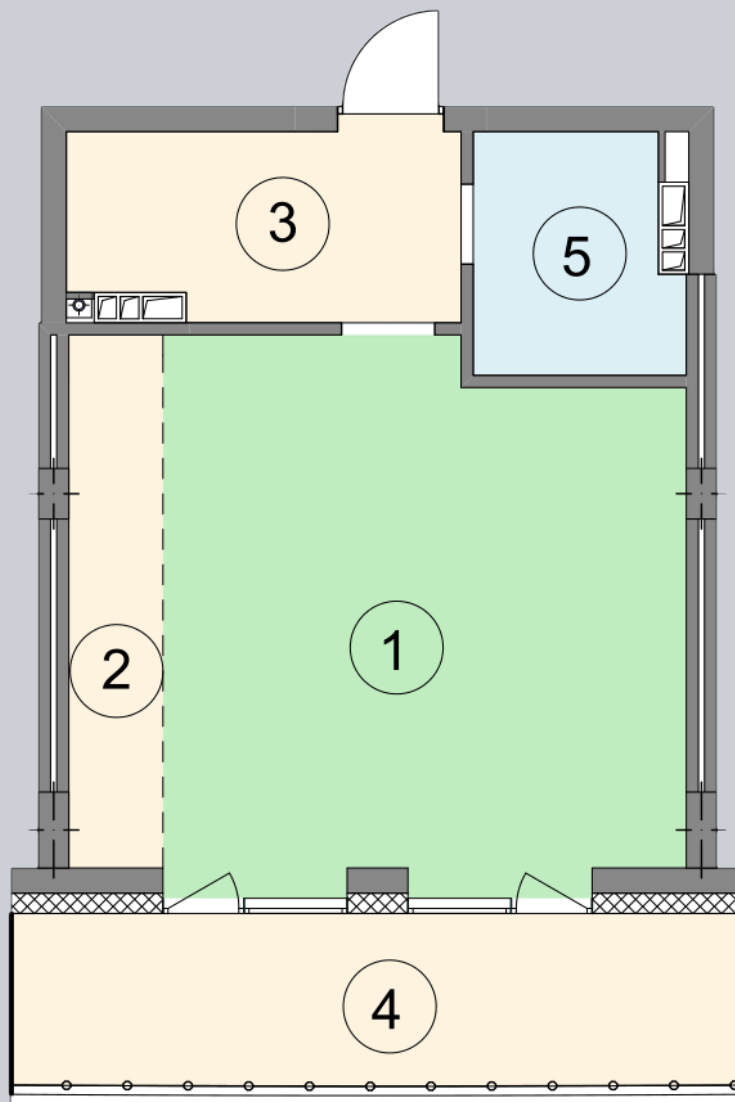

☎ 044-492-05-05

✉ sales@stsophia.ua

1
Будинок

7
секція

G73
квартира

ПЛОЩА м²

: 27.30 м²

: 7 м²

Кухня: 5 м²

: 3.30 м²

: 4.50 м²

Загальна площа: 47.1 м²

Житлова площа: 27.3 м²