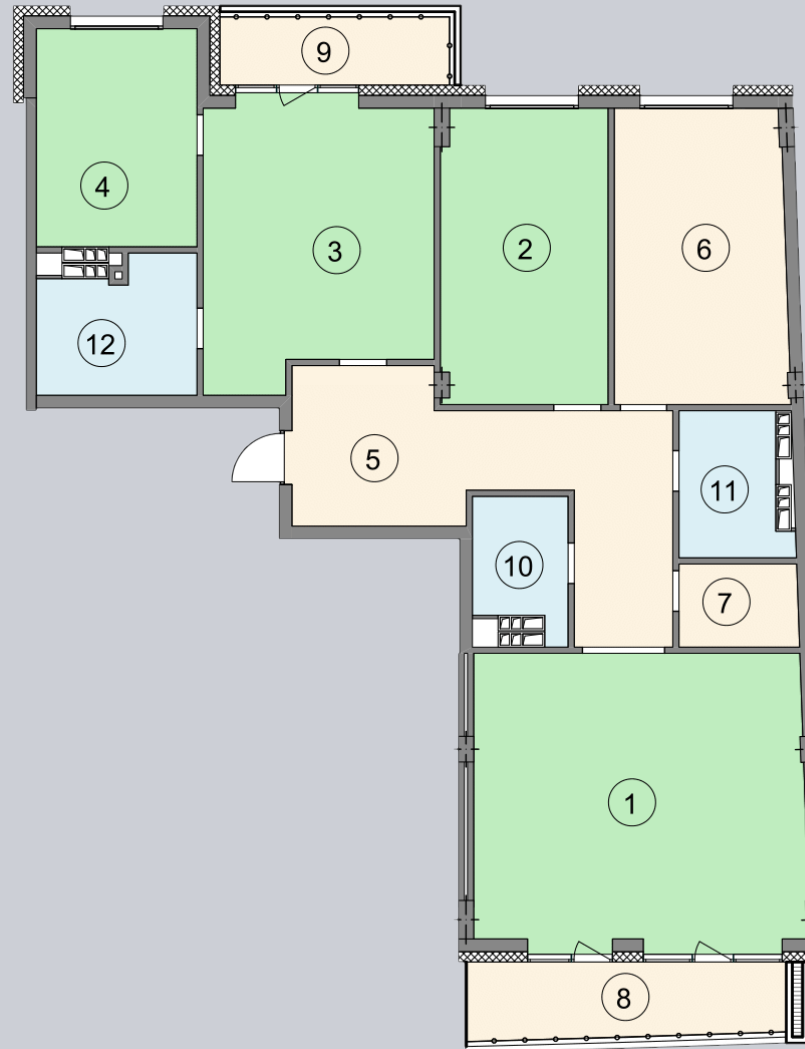

☎ 044-492-05-05

✉ sales@stsophia.ua

1
будинок

7
секція

G75
квартира

7
поверх

161.9 м²
площа

7
секція

☎ 044-492-05-05

✉ sales@stsophia.ua

1
Будинок

7
секція

G75
квартира

ПЛОЩА м²

| | |
|------------------|----------------------|
| Вітальня: | 37.10 м ² |
| : | 18.70 м ² |
| : | 23.80 м ² |
| : | 13.30 м ² |
| : | 22.60 м ² |
| Кухня: | 19.20 м ² |
| : | 3.80 м ² |
| : | 2.70 м ² |
| : | 1.70 м ² |
| : | 4.70 м ² |
| : | 6.40 м ² |
| : | 7.90 м ² |

Загальна площа: 161.9 м²

Житлова площа: 92.9 м²