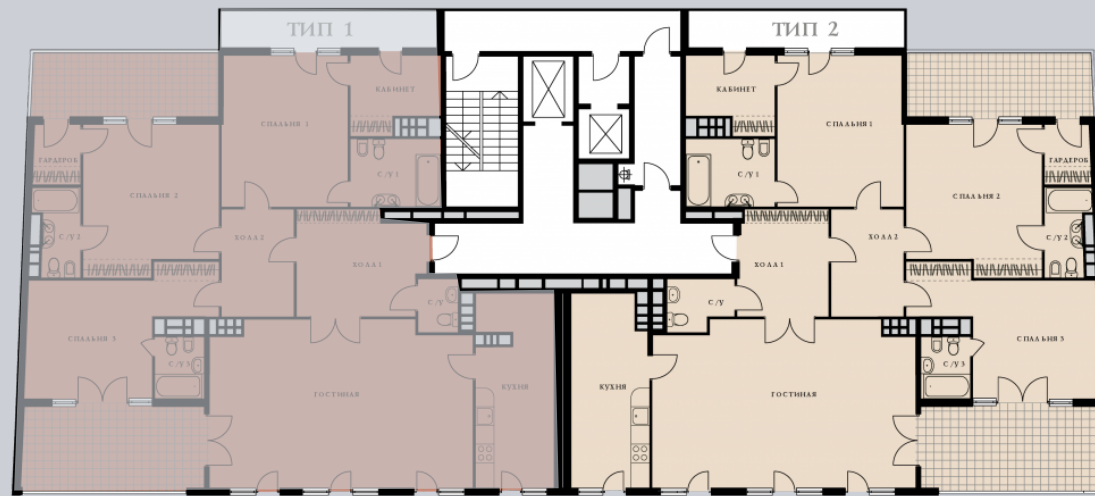

☎ 044-492-05-05

✉ sales@stsophia.ua

1
будинок

7
секція

G81
квартира

8
поверх

233.02 м²
площа

7
секція

☎ 044-492-05-05

✉ sales@stsophia.ua

1
будинок

7
секція

G81
квартира

ПЛОЩА М²

Кухня: 22.31 м²

: 24.66 м²

: 26.72 м²

: 5.9 м²

: 6.96 м²

: 3.04 м²

: 3.03 м²

Вітальня: 57.84 м²

: 16.48 м²

: 26.7 м²

: 4.14 м²

: 9.37 м²

: 4.56 м²

: 5.73 м²

: 4.46 м²

: 11.12 м²

Загальна площа: 233.02 м²

Житлова площа: 145.29 м²