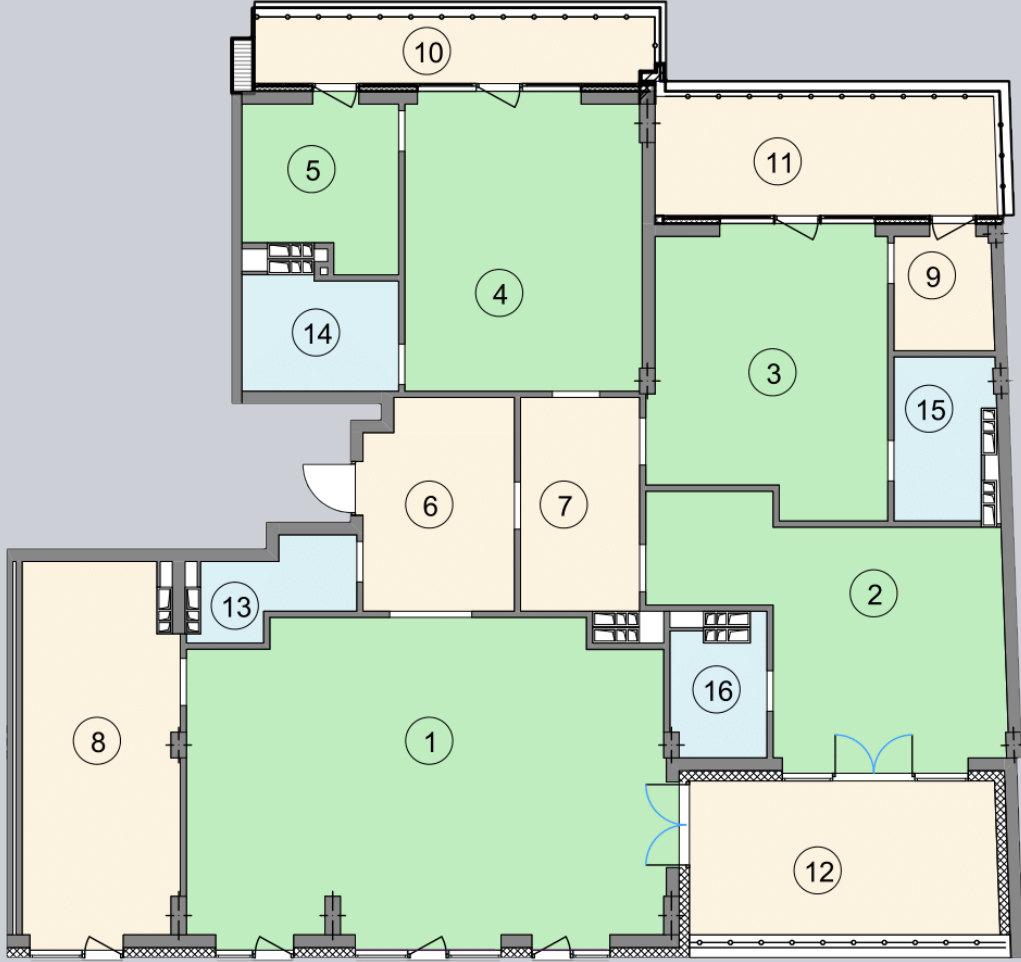

: 3.04 м<sup>2</sup>

: 4.49 м<sup>2</sup>

Вітальня: 58.01 м<sup>2</sup>

: 12.07 м<sup>2</sup>

: 26.7 м<sup>2</sup>

: 4.14 м<sup>2</sup>

: 9.42 м<sup>2</sup>

: 4.56 м<sup>2</sup>

: 5.73 м<sup>2</sup>

: 4.46 м<sup>2</sup>

: 9.56 м<sup>2</sup>

1  
будинок

7  
секція

G82  
квартира

Загальна площа: 228.66 м<sup>2</sup>

Житлова площа: 145.65 м<sup>2</sup>