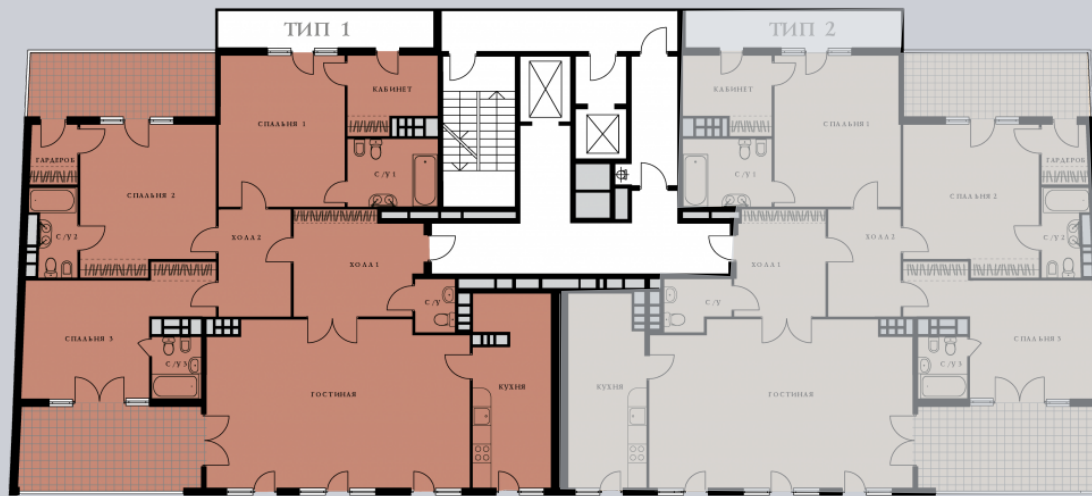

☎ 044-492-05-05

✉ sales@stsophia.ua

1  
будинок

7  
секція

G82  
квартира

8  
поверх

228.66 м<sup>2</sup>  
площа

7  
секція

☎ 044-492-05-05

✉ sales@stsophia.ua

ПЛОЩА М<sup>2</sup>

Кухня: 22.1 м<sup>2</sup>

: 24.66 м<sup>2</sup>

: 26.86 м<sup>2</sup>

: 5.9 м<sup>2</sup>

: 6.96 м<sup>2</sup>

: 3.04 м<sup>2</sup>

: 4.49 м<sup>2</sup>

Вітальня: 58.01 м<sup>2</sup>

: 12.07 м<sup>2</sup>

: 26.7 м<sup>2</sup>

: 4.14 м<sup>2</sup>

: 9.42 м<sup>2</sup>

: 4.56 м<sup>2</sup>

: 5.73 м<sup>2</sup>

: 4.46 м<sup>2</sup>

: 9.56 м<sup>2</sup>

1  
будинок

7  
секція

G82  
квартира

Загальна площа: 228.66 м<sup>2</sup>

Житлова площа: 145.65 м<sup>2</sup>