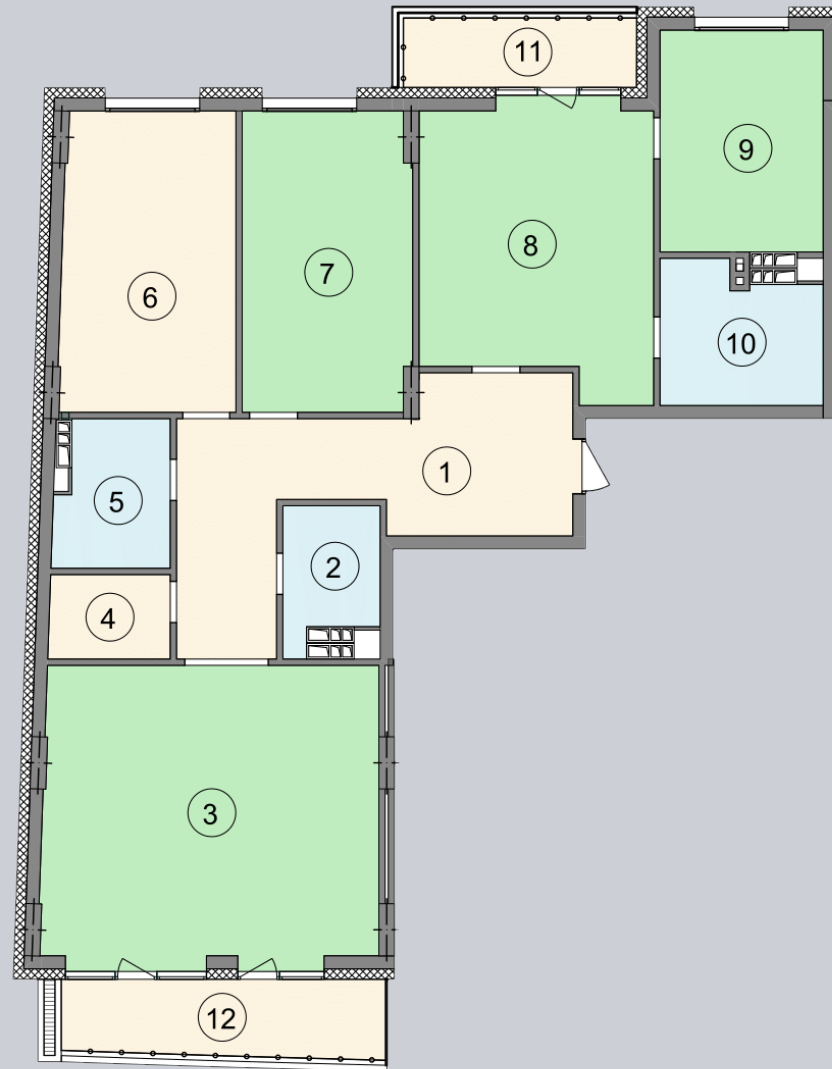

☎ 044-492-05-05

✉ sales@stsophia.ua

1
будинок

4
секція

D71
квартира

7
поверх

190.68 м²
площа

4
секція

☎ 044-492-05-05

✉ sales@stsophia.ua

1
будинок

4
секція

D71
квартира

ПЛОЩА м²

Кухня:	16.56 м ²
:	15.86 м ²
:	24.55 м ²
:	3.28 м ²
:	6.15 м ²
:	1.79 м ²
:	2.32 м ²
Вітальня:	37.18 м ²
:	24.48 м ²
:	5.72 м ²
:	27.43 м ²
:	7.53 м ²
:	13.60 м ²
:	4.23 м ²

Загальна площа: 190.68 м²

Житлова площа: 118.62 м²