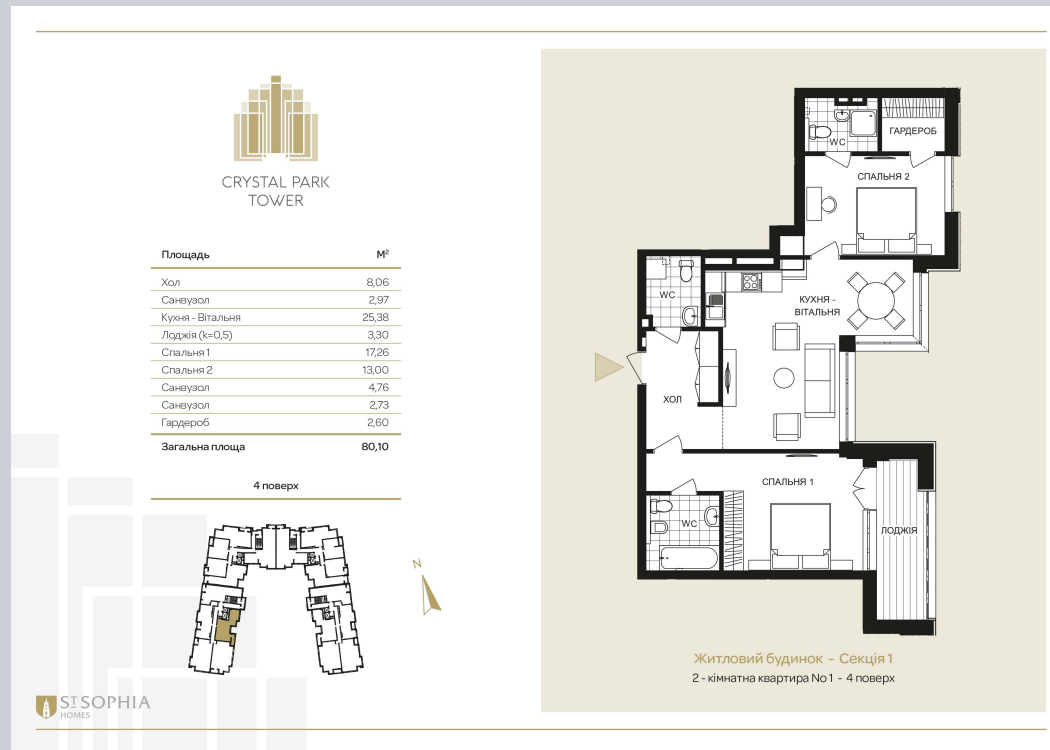

☎ 044-492-05-05

✉ sales@stsophia.ua

1
будинок

1
секція

квартира

4
поверх

80.1 м²
площа

1
секція

☎ 044-492-05-05

✉ sales@stsophia.ua

1
будинок

1
секція

квартира

ПЛОЩА М²

Кухня: 25.38 м²

: 17.26 м²

: 13.00 м²

: 2.97 м²

Лоджия: 3.30 м²

: 8.06 м²

: 2.6 м²

Загальна площа: 80.1 м²

Житлова площа: 0 м²