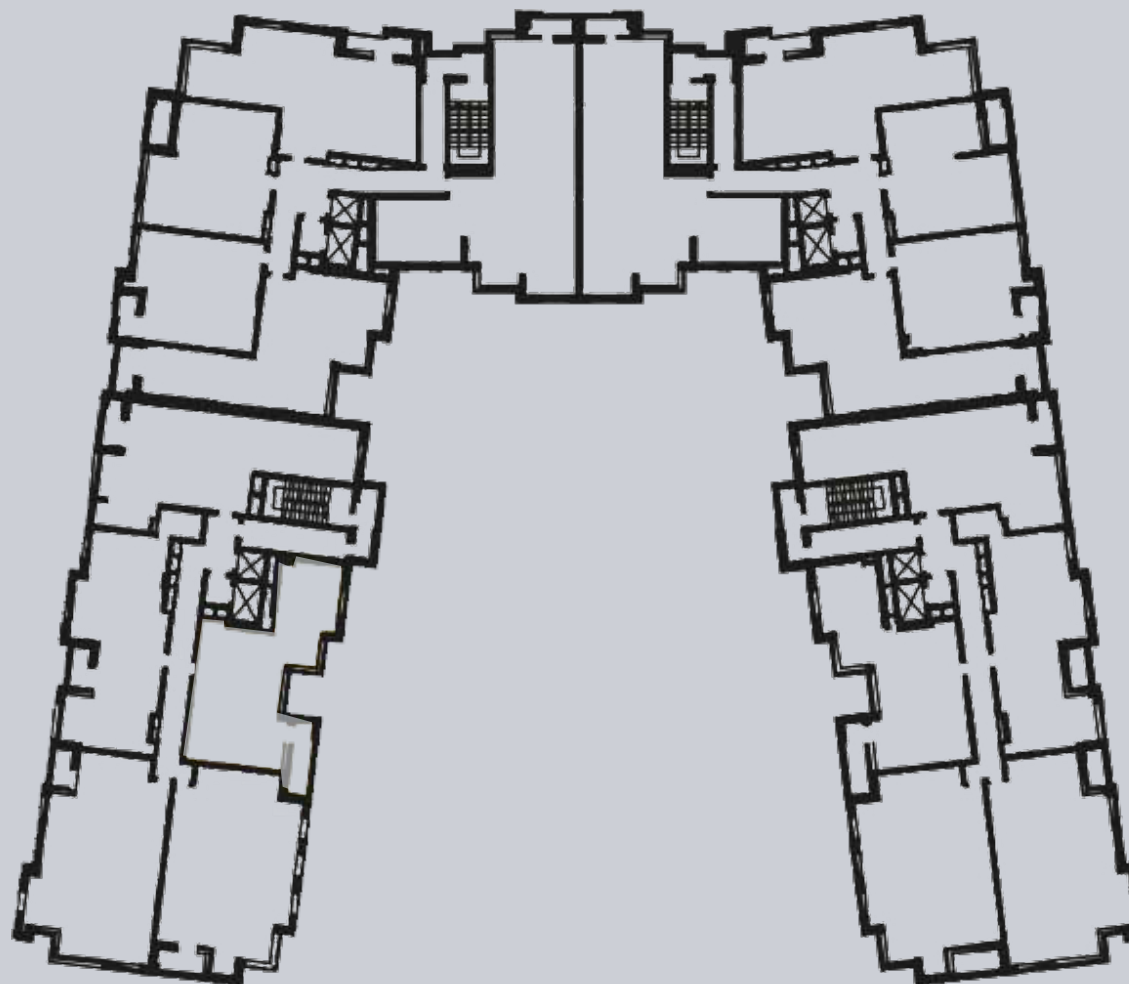

☎ 044-492-05-05

✉ sales@stsophia.ua

1
будинок

1
секція

квартира

4
поверх

80.1 м²
площа

1
секція

☎ 044-492-05-05

✉ sales@stsophia.ua

1
будинок

1
секція

квартира

ПЛОЩА М²

Кухня: 25.38 м²

: 17.26 м²

: 13.00 м²

: 2.97 м²

Лоджия: 3.30 м²

: 8.06 м²

: 2.6 м²

Загальна площа: 80.1 м²

Житлова площа: 0 м²