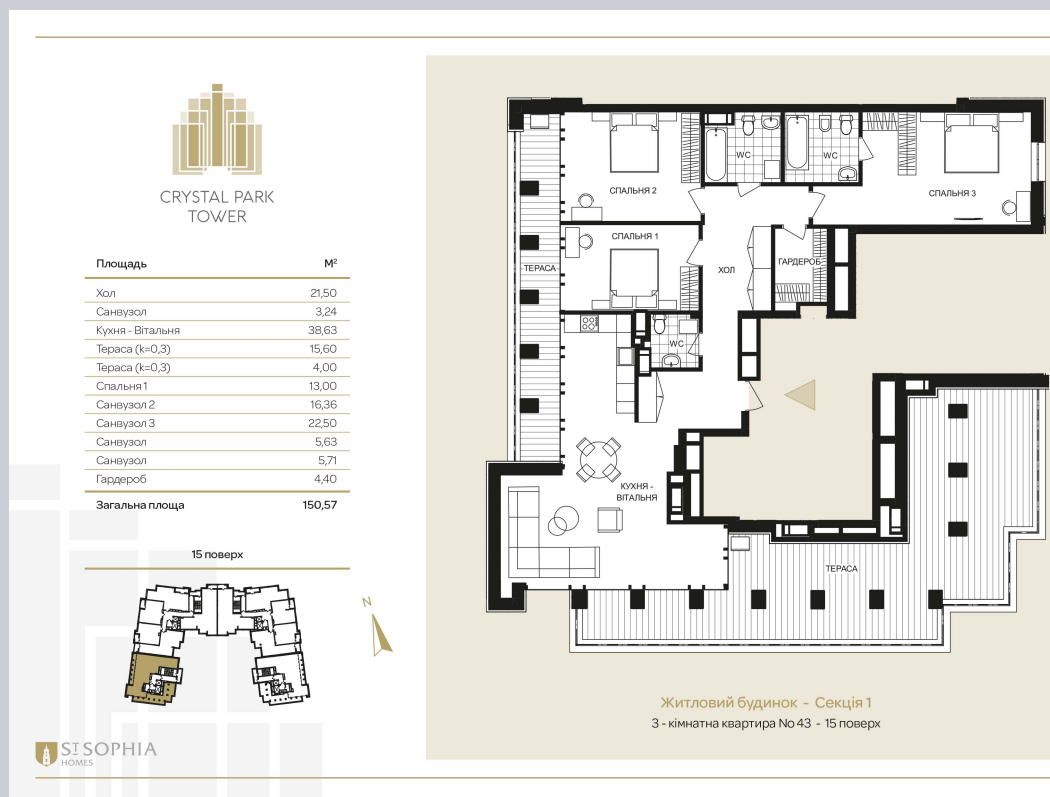

☎ 044-492-05-05

✉ sales@stsophia.ua

1
будинок

1
секція

квартира

15
поверх

150.57 м²
площа

1
секція

☎ 044-492-05-05

✉ sales@stsophia.ua

1
будинок

1
секція

квартира

ПЛОЩА М²

Кухня: 38.63 м²

: 13.00 м²

: 16.36 м²

: 3.24 м²

: 21.50 м²

: 22.5 м²

: 4.40 м²

: 5.63 м²

: 5.71 м²

: 15.6 м²

Тераса 2: 4.0 м²

Загальна площа: 150.57 м²

Житлова площа: 0 м²