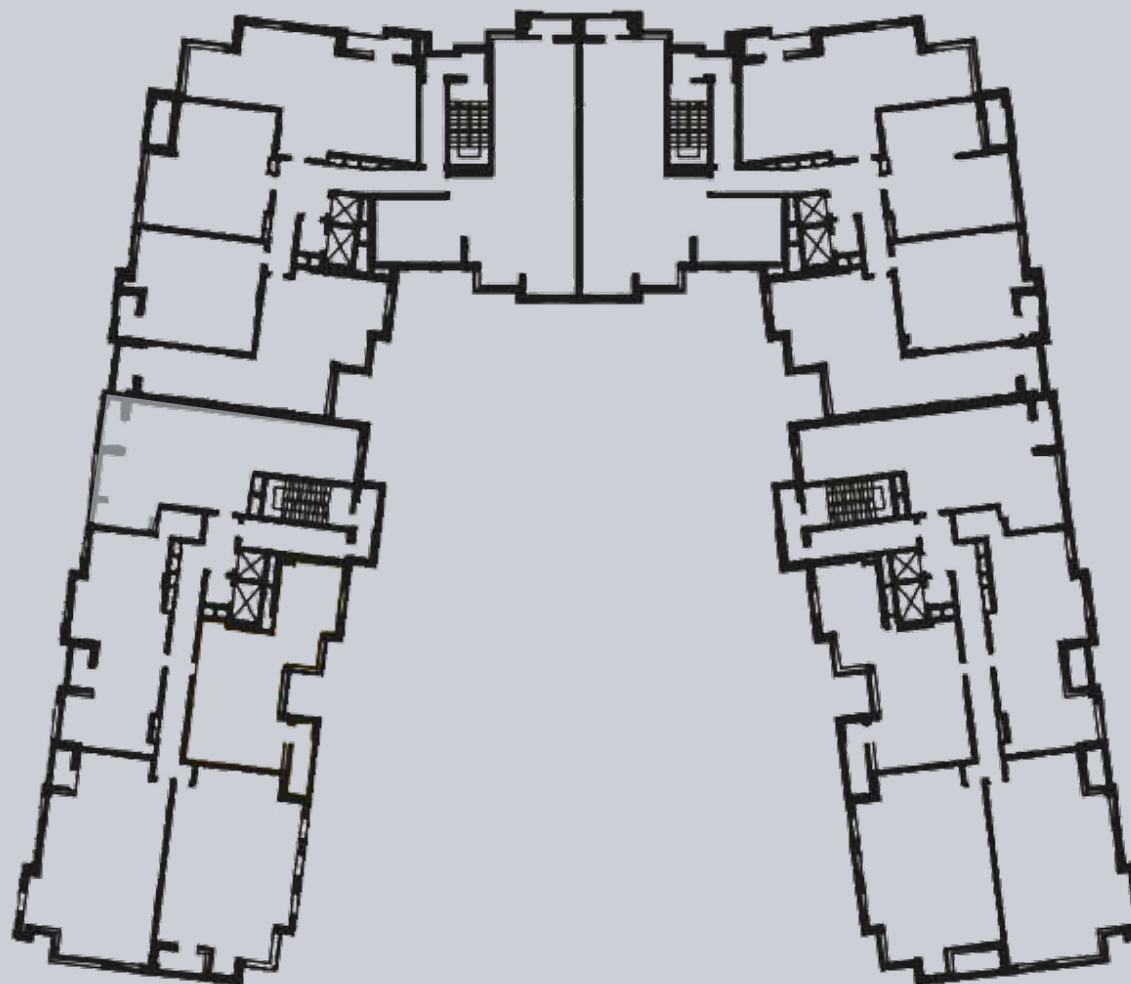

☎ 044-492-05-05

✉ sales@stsophia.ua

1  
будинок

1  
секція

квартира

4  
поверх

90.45 м<sup>2</sup>  
площа

1  
секція

☎ 044-492-05-05

✉ sales@stsophia.ua

1  
Будинок

1  
секція

квартира

ПЛОЩА М<sup>2</sup>

Кухня: 28.28 м<sup>2</sup>

: 22.21 м<sup>2</sup>

: 15.27 м<sup>2</sup>

: 4.96 м<sup>2</sup>

: 6.13 м<sup>2</sup>

Лоджия: 1.68 м<sup>2</sup>

: 11.92 м<sup>2</sup>

Загальна площа: 90.45 м<sup>2</sup>

Житлова площа: 0 м<sup>2</sup>