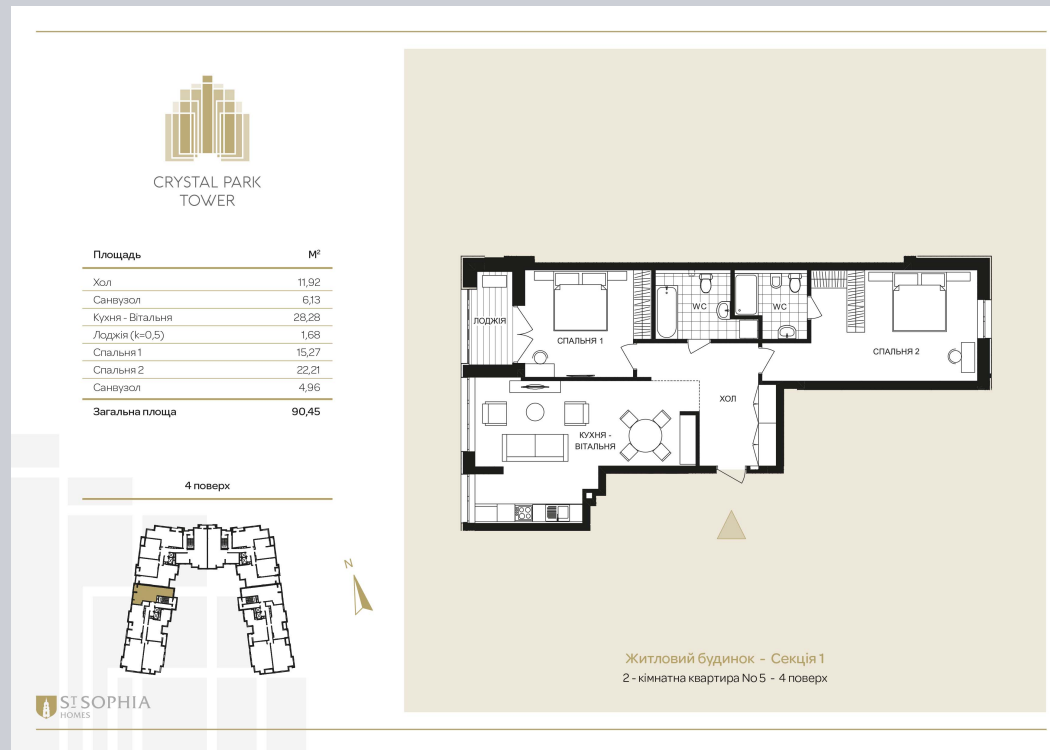

☎ 044-492-05-05

✉ sales@stsophia.ua

1  
будинок

1  
секція

квартира

4  
поверх

90.45 м<sup>2</sup>  
площа

1  
секція

☎ 044-492-05-05

✉ sales@stsophia.ua

1  
Будинок

1  
секція

квартира

ПЛОЩА М<sup>2</sup>

Кухня: 28.28 м<sup>2</sup>

: 22.21 м<sup>2</sup>

: 15.27 м<sup>2</sup>

: 4.96 м<sup>2</sup>

: 6.13 м<sup>2</sup>

Лоджия: 1.68 м<sup>2</sup>

: 11.92 м<sup>2</sup>

Загальна площа: 90.45 м<sup>2</sup>

Житлова площа: 0 м<sup>2</sup>