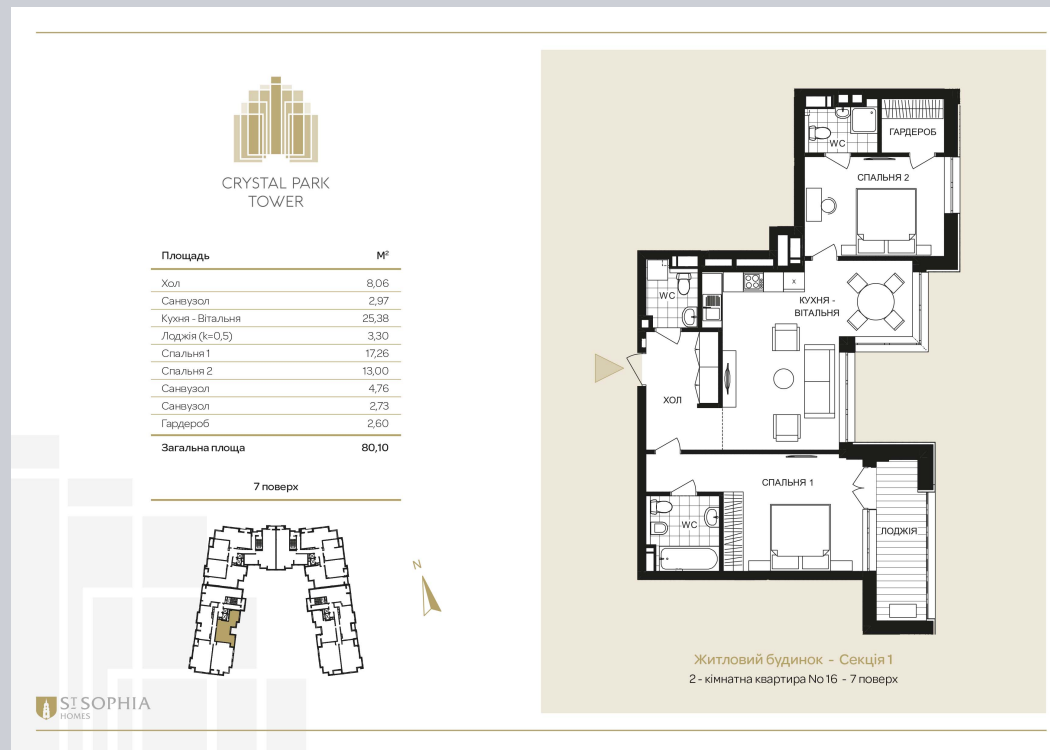

☎ 044-492-05-05

✉ sales@stsophia.ua

1
будинок

1
секція

квартира

7
поверх

80.1 м²
площа

1
секція

☎ 044-492-05-05

✉ sales@stsophia.ua

1
будинок

1
секція

квартира

ПЛОЩА М²

Кухня: 25.38 м²

: 13.00 м²

: 17.26 м²

: 4.76 м²

: 2.97 м²

Лоджия: 3.30 м²

: 8.06 м²

: 2.73 м²

: 2.60 м²

Загальна площа: 80.1 м²

Житлова площа: 0 м²