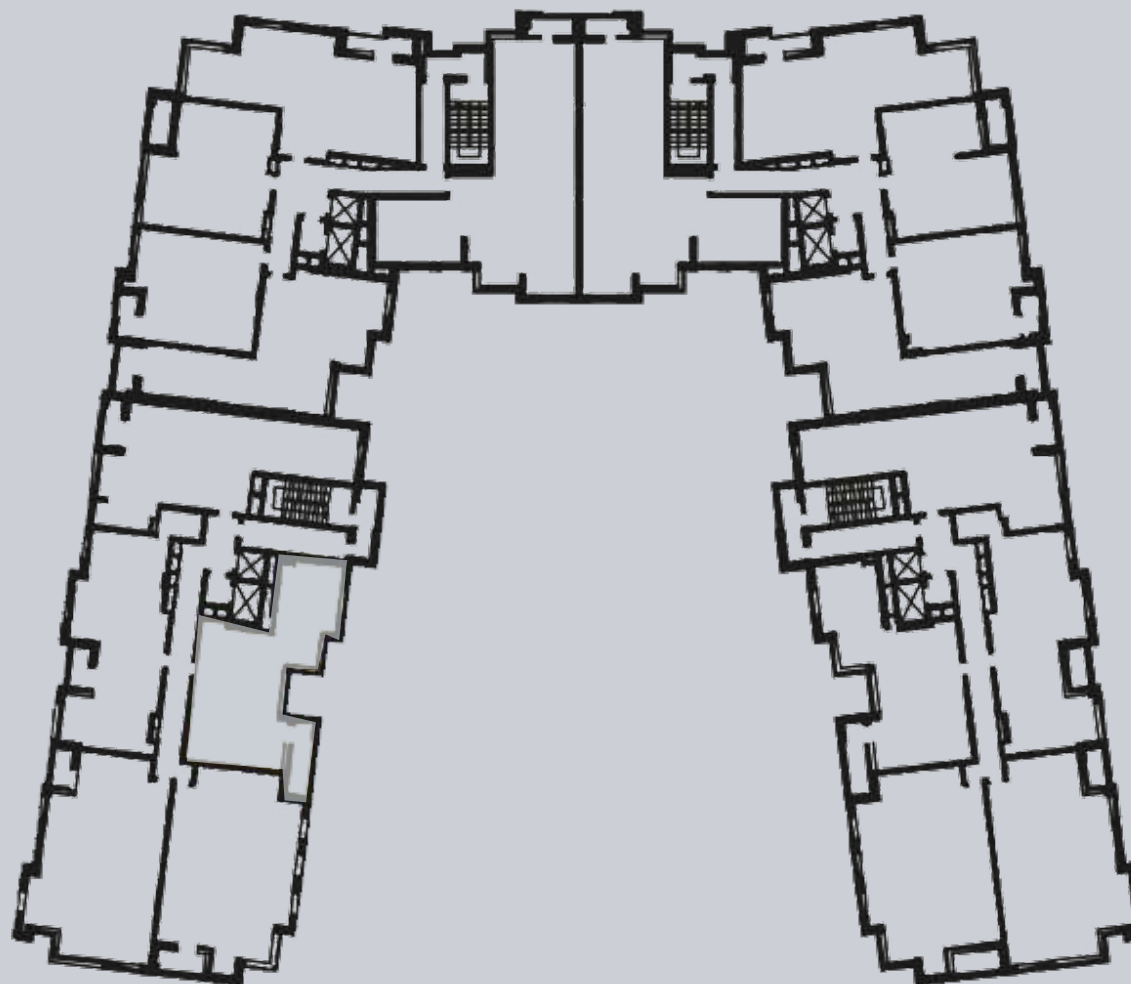

☎ 044-492-05-05

✉ sales@stsophia.ua

1
будинок

1
секція

квартира

7
поверх

80.1 м²
площа

1
секція

☎ 044-492-05-05

✉ sales@stsophia.ua

1
будинок

1
секція

квартира

ПЛОЩА М²

Кухня: 25.38 м²

: 13.00 м²

: 17.26 м²

: 4.76 м²

: 2.97 м²

Лоджия: 3.30 м²

: 8.06 м²

: 2.73 м²

: 2.60 м²

Загальна площа: 80.1 м²

Житлова площа: 0 м²