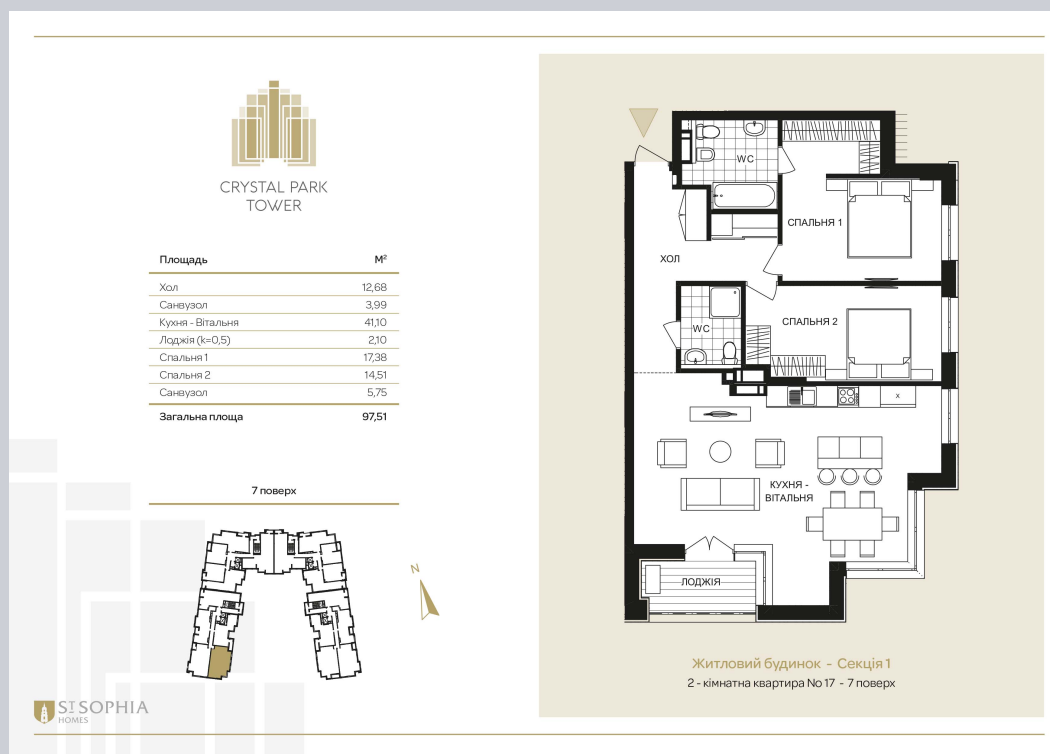

☎ 044-492-05-05

✉ sales@stsophia.ua

1
будинок

1
секція

квартира

7
поверх

97.51 м²
площа

1
секція

☎ 044-492-05-05

✉ sales@stsophia.ua

1
Будинок

1
секція

квартира

ПЛОЩА М²

Кухня: 41.10 м²

: 14.51 м²

: 17.38 м²

: 5.75 м²

: 3.99 м²

Лоджия: 2.10 м²

: 12.68 м²

Загальна площа: 97.51 м²

Житлова площа: 0 м²