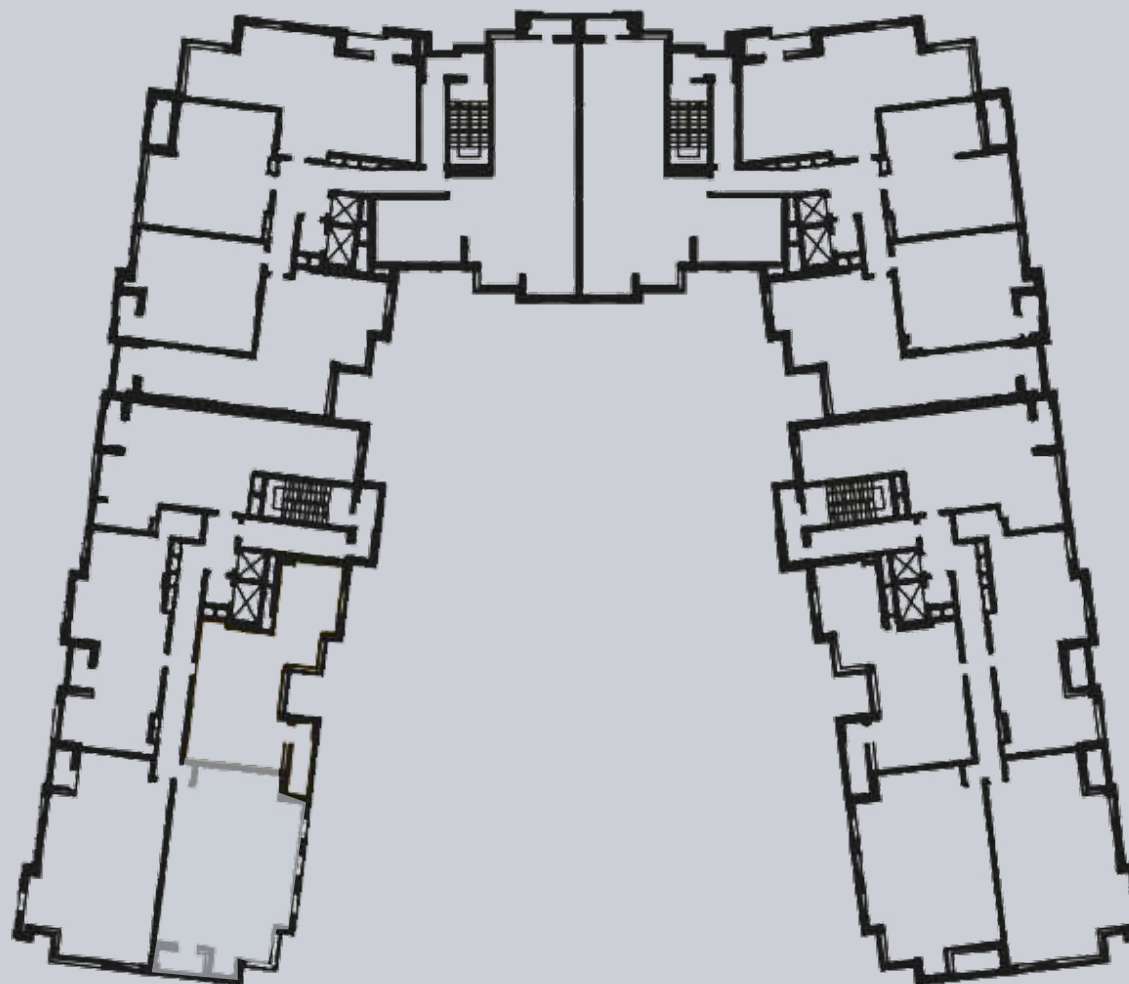

☎ 044-492-05-05

✉ sales@stsophia.ua

1
будинок

1
секція

квартира

7
поверх

97.51 м²
площа

1
секція

☎ 044-492-05-05

✉ sales@stsophia.ua

1
Будинок

1
секція

квартира

ПЛОЩА М²

Кухня: 41.10 м²

: 14.51 м²

: 17.38 м²

: 5.75 м²

: 3.99 м²

Лоджия: 2.10 м²

: 12.68 м²

Загальна площа: 97.51 м²

Житлова площа: 0 м²