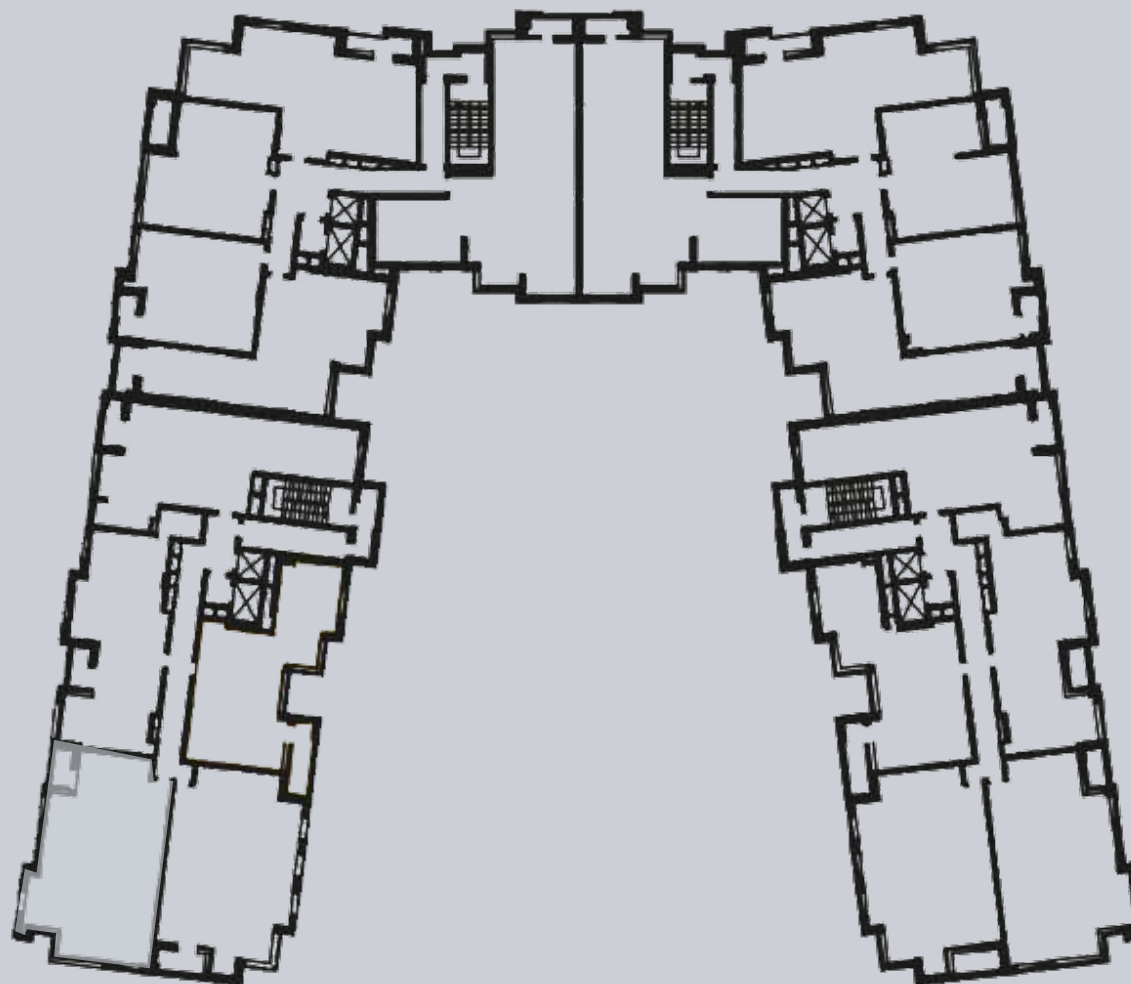

☎ 044-492-05-05

✉ sales@stsophia.ua

1  
будинок

1  
секція

квартира

7  
поверх

96.95 м<sup>2</sup>  
площа

1  
секція

☎ 044-492-05-05

✉ sales@stsophia.ua

1  
будинок

1  
секція

квартира

ПЛОЩА М<sup>2</sup>

Кухня: 35.47 м<sup>2</sup>

: 14.54 м<sup>2</sup>

: 19.36 м<sup>2</sup>

: 4.81 м<sup>2</sup>

: 4.33 м<sup>2</sup>

Лоджия: 1.50 м<sup>2</sup>

: 14.72 м<sup>2</sup>

: 2.22 м<sup>2</sup>

Загальна площа: 96.95 м<sup>2</sup>

Житлова площа: 0 м<sup>2</sup>