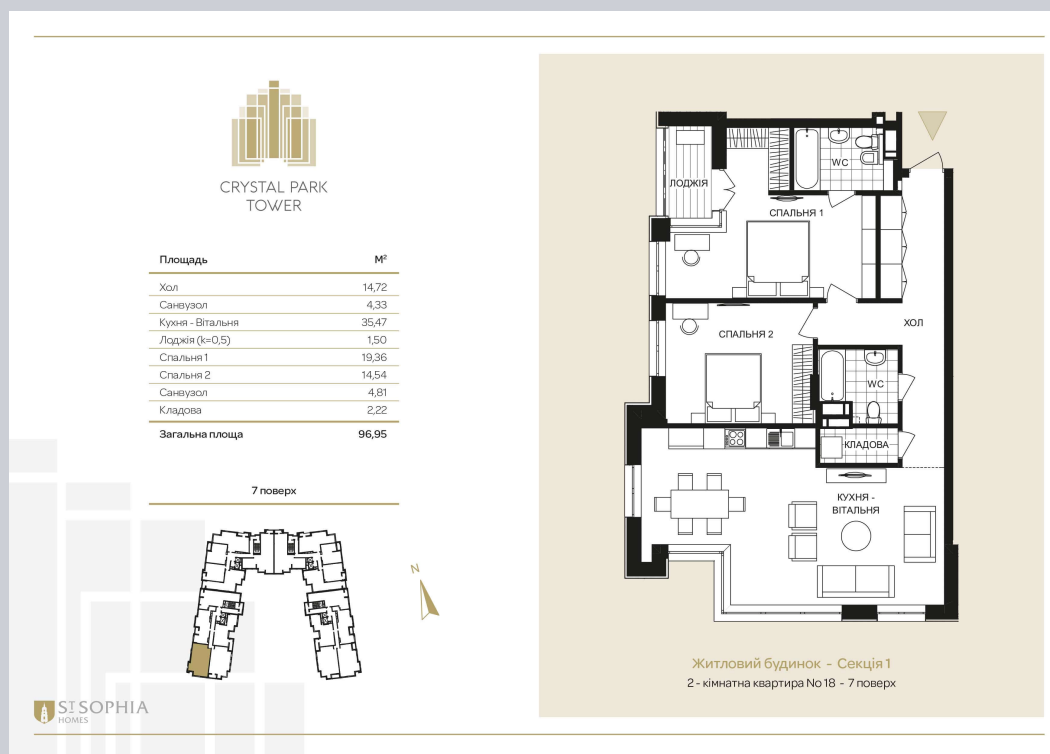

☎ 044-492-05-05

✉ sales@stsophia.ua

1  
будинок

1  
секція

квартира

7  
поверх

96.95 м<sup>2</sup>  
площа

1  
секція

☎ 044-492-05-05

✉ sales@stsophia.ua

1  
будинок

1  
секція

квартира

ПЛОЩА М<sup>2</sup>

Кухня: 35.47 м<sup>2</sup>

: 14.54 м<sup>2</sup>

: 19.36 м<sup>2</sup>

: 4.81 м<sup>2</sup>

: 4.33 м<sup>2</sup>

Лоджия: 1.50 м<sup>2</sup>

: 14.72 м<sup>2</sup>

: 2.22 м<sup>2</sup>

Загальна площа: 96.95 м<sup>2</sup>

Житлова площа: 0 м<sup>2</sup>