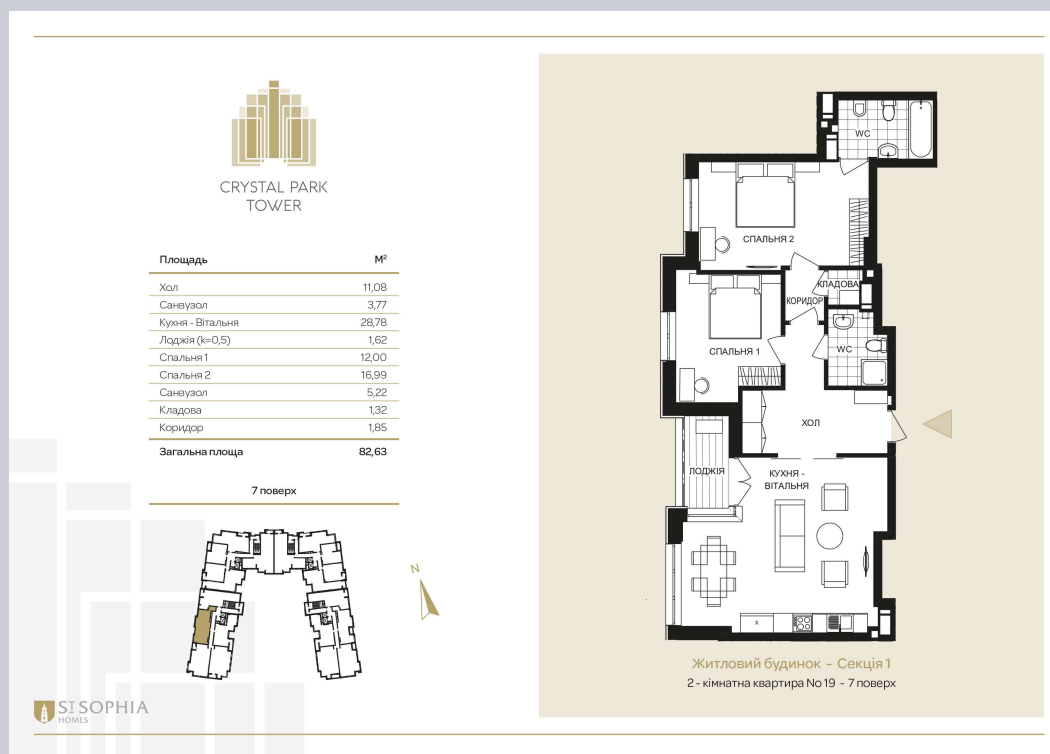

☎ 044-492-05-05

✉ sales@stsophia.ua

1  
будинок

1  
секція

квартира

7  
поверх

82.63 м<sup>2</sup>  
площа

1  
секція

☎ 044-492-05-05

✉ sales@stsophia.ua

1  
будинок

1  
секція

квартира

ПЛОЩА М²

Кухня: 28.78 м²

: 16.99 м²

: 12.00 м²

: 5.22 м²

: 3.77 м²

Лоджия: 1.62 м²

: 11.08 м²

: 1.32 м²

Коридор: 1.85 м²

Загальна площа: 82.63 м²

Житлова площа: 0 м²