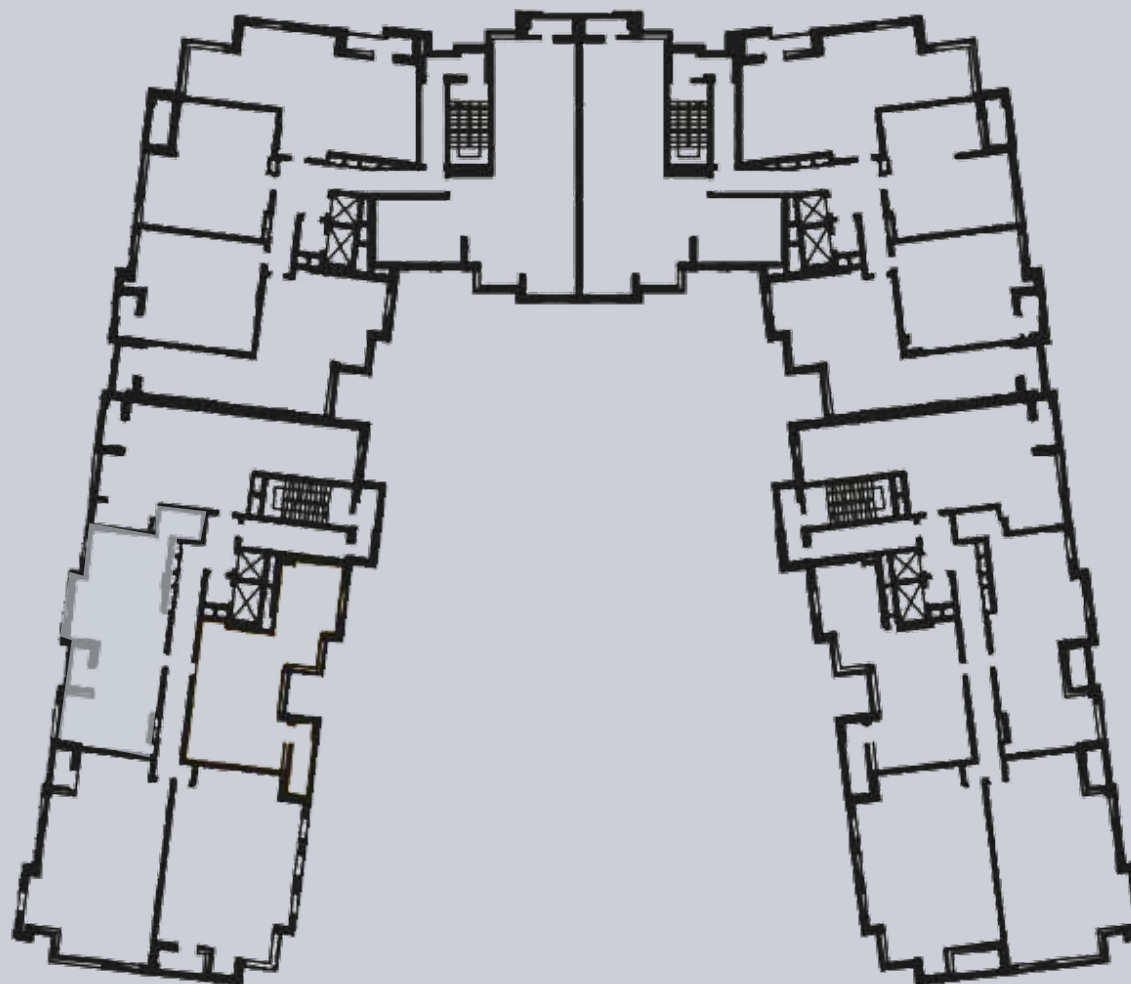

☎ 044-492-05-05

✉ sales@stsophia.ua

1  
будинок

1  
секція

квартира

7  
поверх

82.63 м<sup>2</sup>  
площа

1  
секція

☎ 044-492-05-05

✉ sales@stsophia.ua

1  
будинок

1  
секція

квартира

ПЛОЩА М²

Кухня: 28.78 м²

: 16.99 м²

: 12.00 м²

: 5.22 м²

: 3.77 м²

Лоджия: 1.62 м²

: 11.08 м²

: 1.32 м²

Коридор: 1.85 м²

Загальна площа: 82.63 м²

Житлова площа: 0 м²