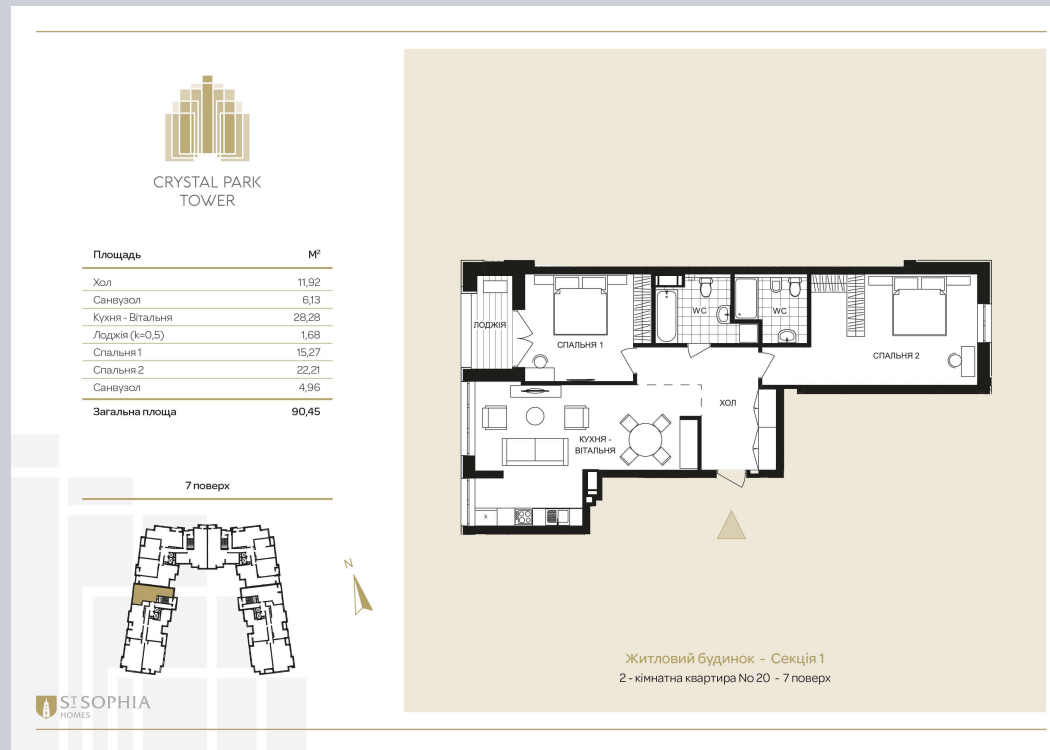

☎ 044-492-05-05

✉ sales@stsophia.ua

1
будинок

1
секція

квартира

7
поверх

90.45 м²
площа

1
секція

☎ 044-492-05-05

✉ sales@stsophia.ua

1
Будинок

1
секція

квартира

ПЛОЩА М²

Кухня: 28.28 М²

: 22.21 М²

: 15.27 М²

: 4.96 М²

: 6.13 М²

Лоджия: 1.68 М²

: 11.92 М²

Загальна площа: 90.45 М²

Житлова площа: 0 М²