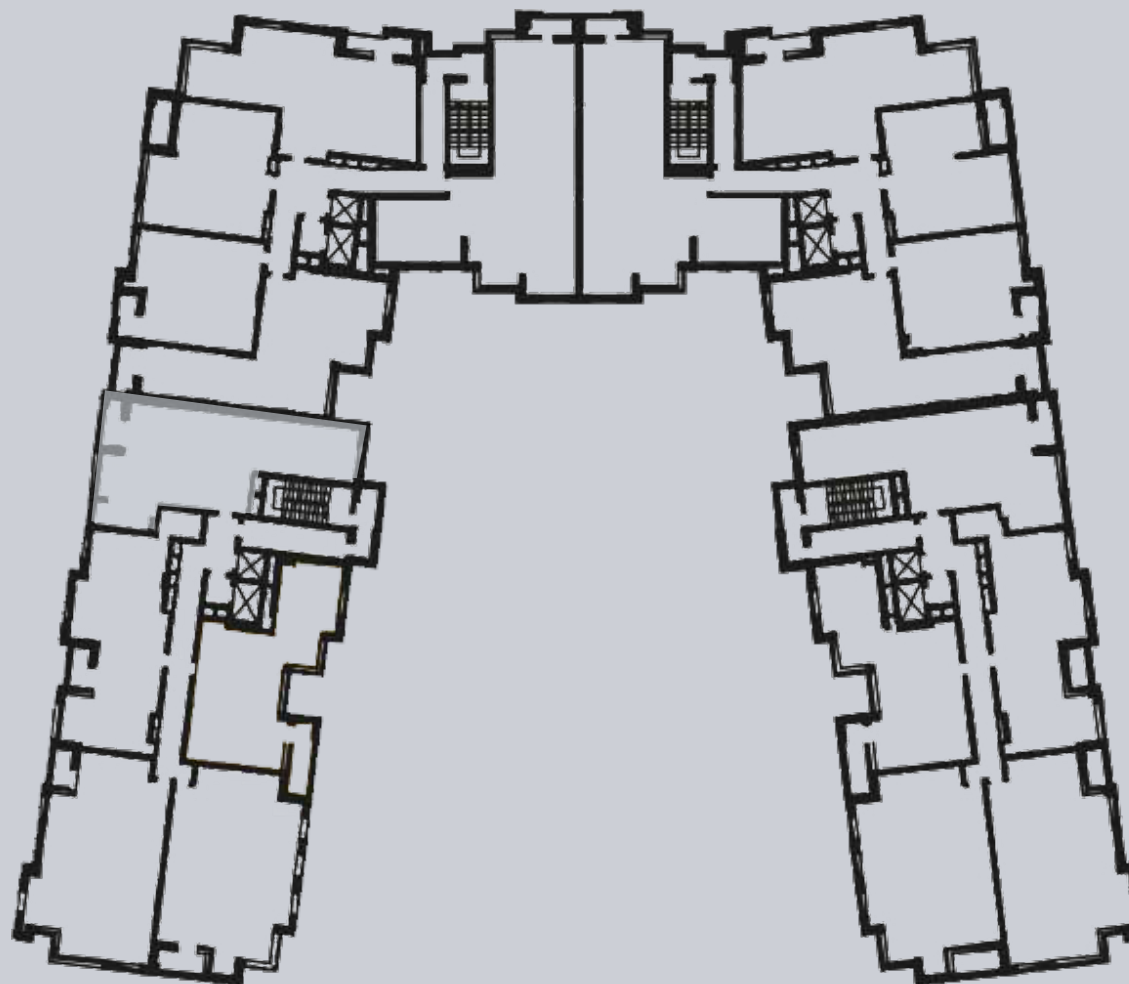

☎ 044-492-05-05

✉ sales@stsophia.ua

1
будинок

1
секція

квартира

7
поверх

90.45 м²
площа

1
секція

☎ 044-492-05-05

✉ sales@stsophia.ua

1
Будинок

1
секція

квартира

ПЛОЩА М²

Кухня: 28.28 М²

: 22.21 М²

: 15.27 М²

: 4.96 М²

: 6.13 М²

Лоджия: 1.68 М²

: 11.92 М²

Загальна площа: 90.45 М²

Житлова площа: 0 М²