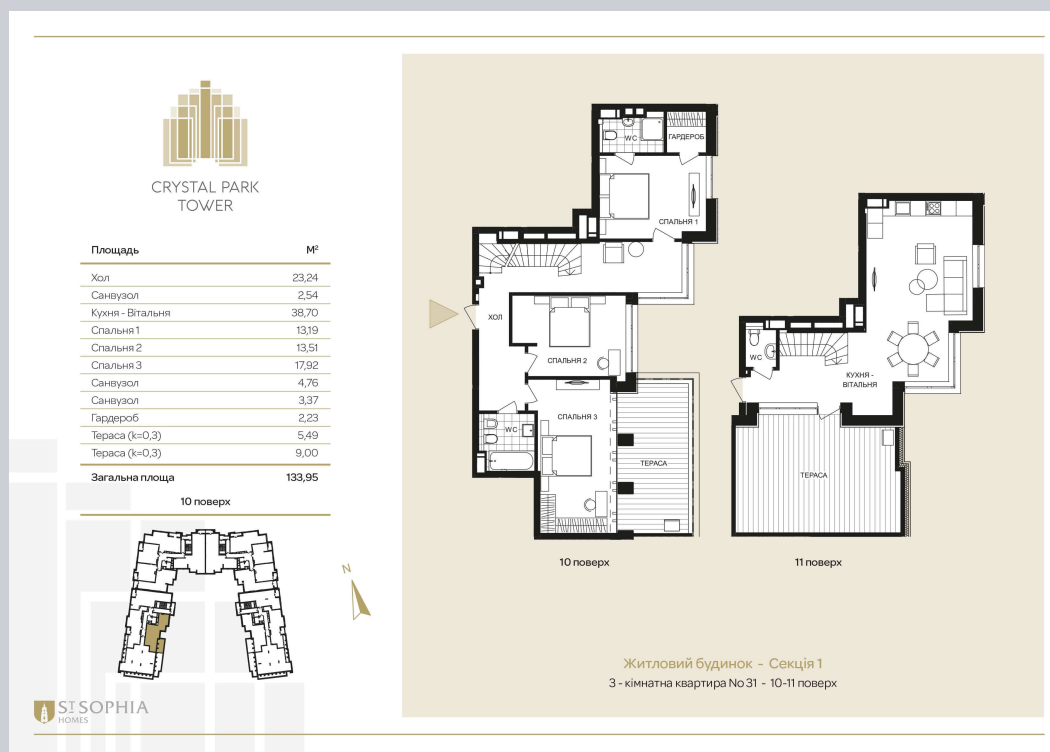

☎ 044-492-05-05

✉ sales@stsophia.ua

1
будинок

1
секція

квартира

10
поверх

133.95 м²
площа

1
секція

☎ 044-492-05-05

✉ sales@stsophia.ua

1
Будинок

1
секція

квартира

ПЛОЩА м²

Кухня: 38.70 м²

: 13.51 м²

: 13.19 м²

: 4.76 м²

: 2.54 м²

: 23.24 м²

: 17.92 м²

: 3.37 м²

: 2.23 м²

: 5.49 м²

Тераса 2: 9.00 м²

Загальна площа: 133.95 м²

Житлова площа: 0 м²