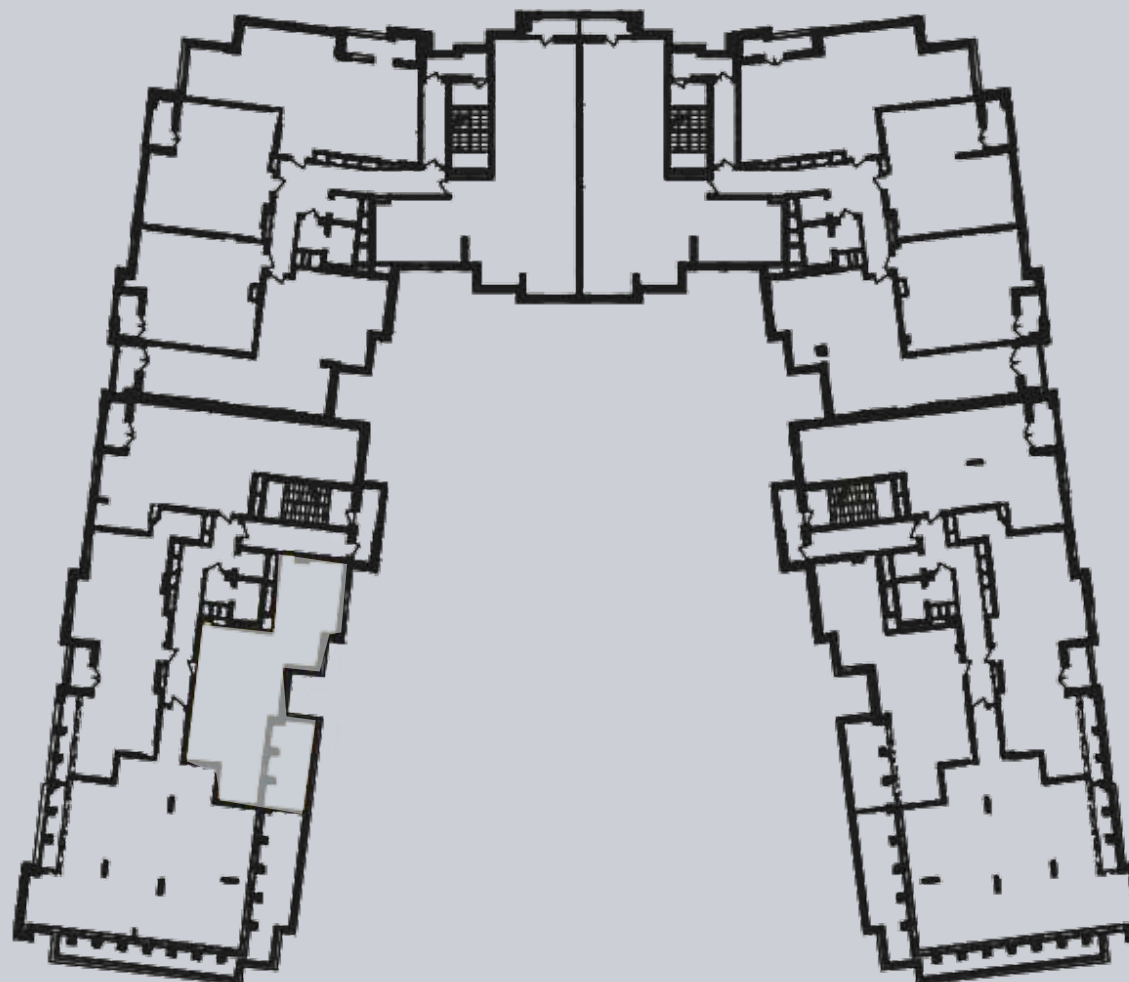

☎ 044-492-05-05

✉ sales@stsophia.ua

1
будинок

1
секція

квартира

10
поверх

133.95 м²
площа

1
секція

☎ 044-492-05-05

✉ sales@stsophia.ua

1
Будинок

1
секція

квартира

ПЛОЩА м²

Кухня: 38.70 м²

: 13.51 м²

: 13.19 м²

: 4.76 м²

: 2.54 м²

: 23.24 м²

: 17.92 м²

: 3.37 м²

: 2.23 м²

: 5.49 м²