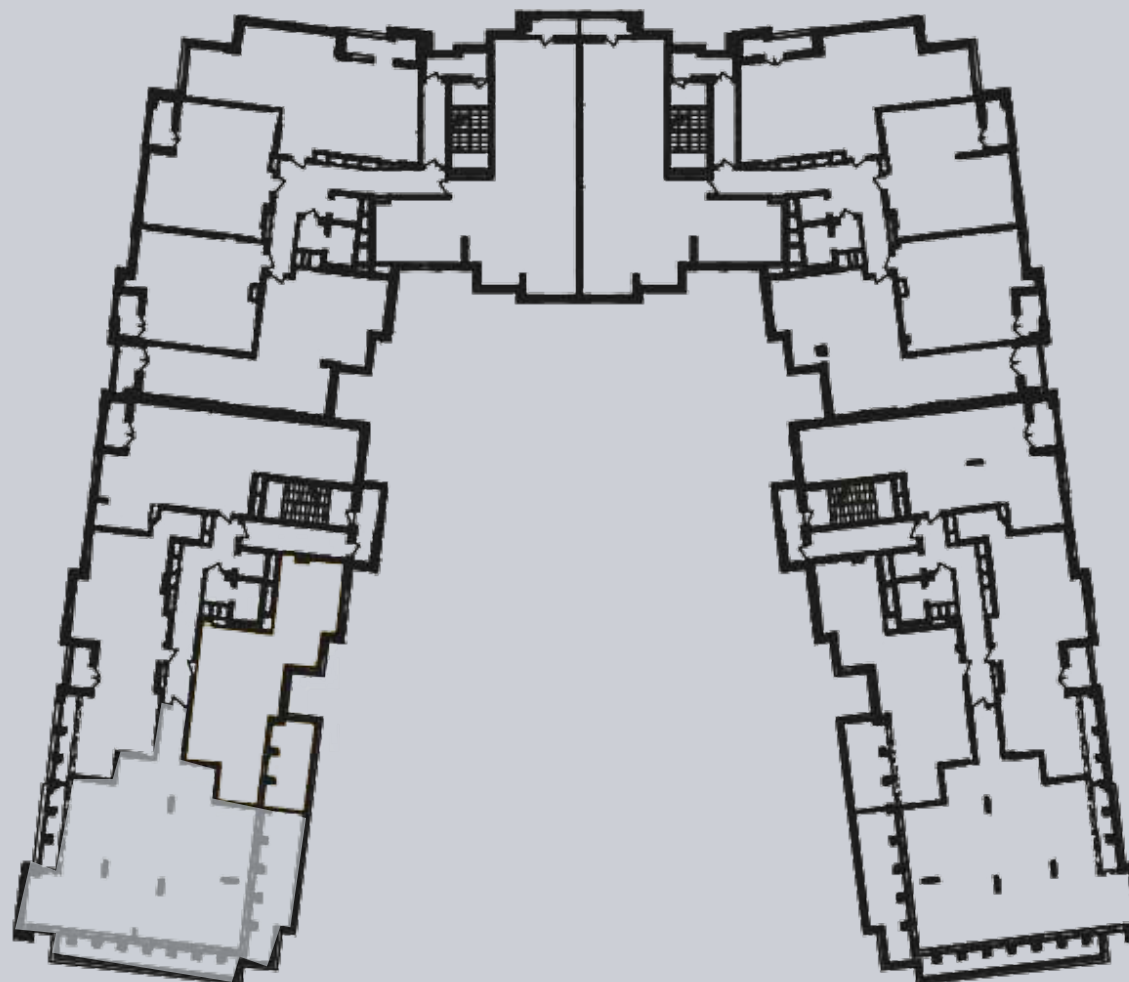

☎ 044-492-05-05

✉ sales@stsophia.ua

1  
будинок

1  
секція

квартира

10  
поверх

156.04 м<sup>2</sup>  
площа

1  
секція

☎ 044-492-05-05

✉ sales@stsophia.ua

1  
Будинок

1  
секція

квартира

ПЛОЩА м²

Кухня: 21.65 м²

: 28.93 м²

: 22.56 м²

: 3.8 м²

: 2.64 м²

Вітальня: 31.30 м²

: 11.96 м²

: 2.27 м²

: 4.29 м²

: 2.00 м²