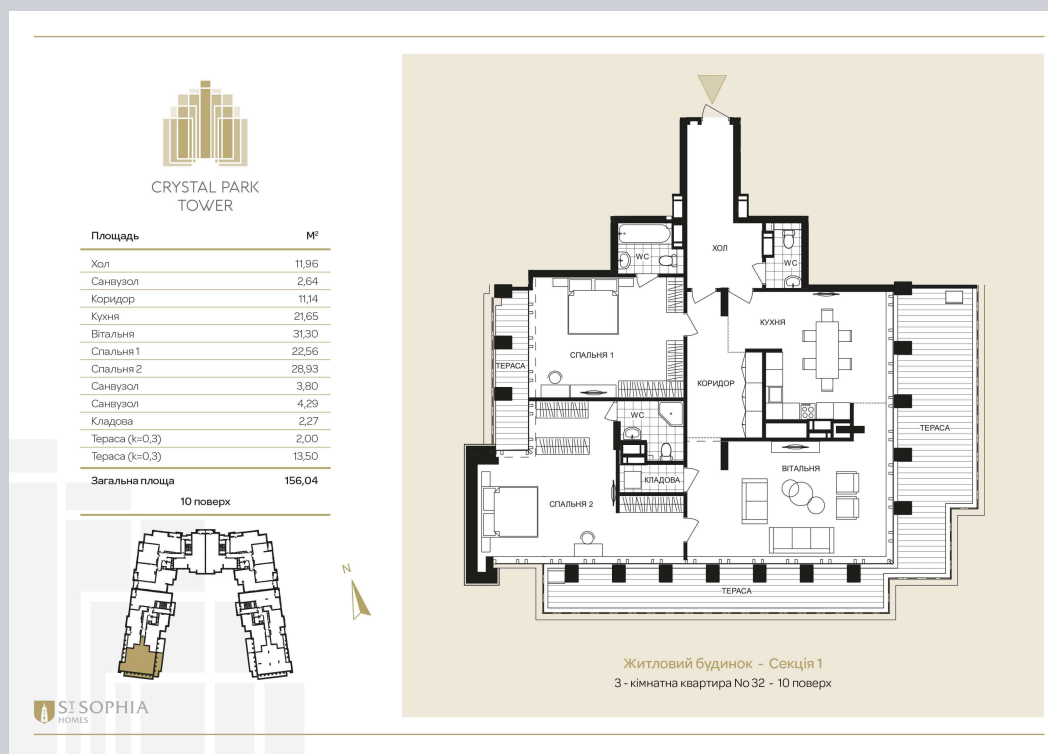

☎ 044-492-05-05

✉ sales@stsophia.ua

1  
будинок

1  
секція

квартира

10  
поверх

156.04 м<sup>2</sup>  
площа

1  
секція

☎ 044-492-05-05

✉ sales@stsophia.ua

1  
Будинок

1  
секція

квартира

ПЛОЩА м²

Кухня: 21.65 м²

: 28.93 м²

: 22.56 м²

: 3.8 м²

: 2.64 м²

Вітальня: 31.30 м²

: 11.96 м²

: 2.27 м²

: 4.29 м²

: 2.00 м²

Тераса 2: 13.50 м²

Коридор: 11.14 м²

Загальна площа: 156.04 м²

Житлова площа: 0 м²