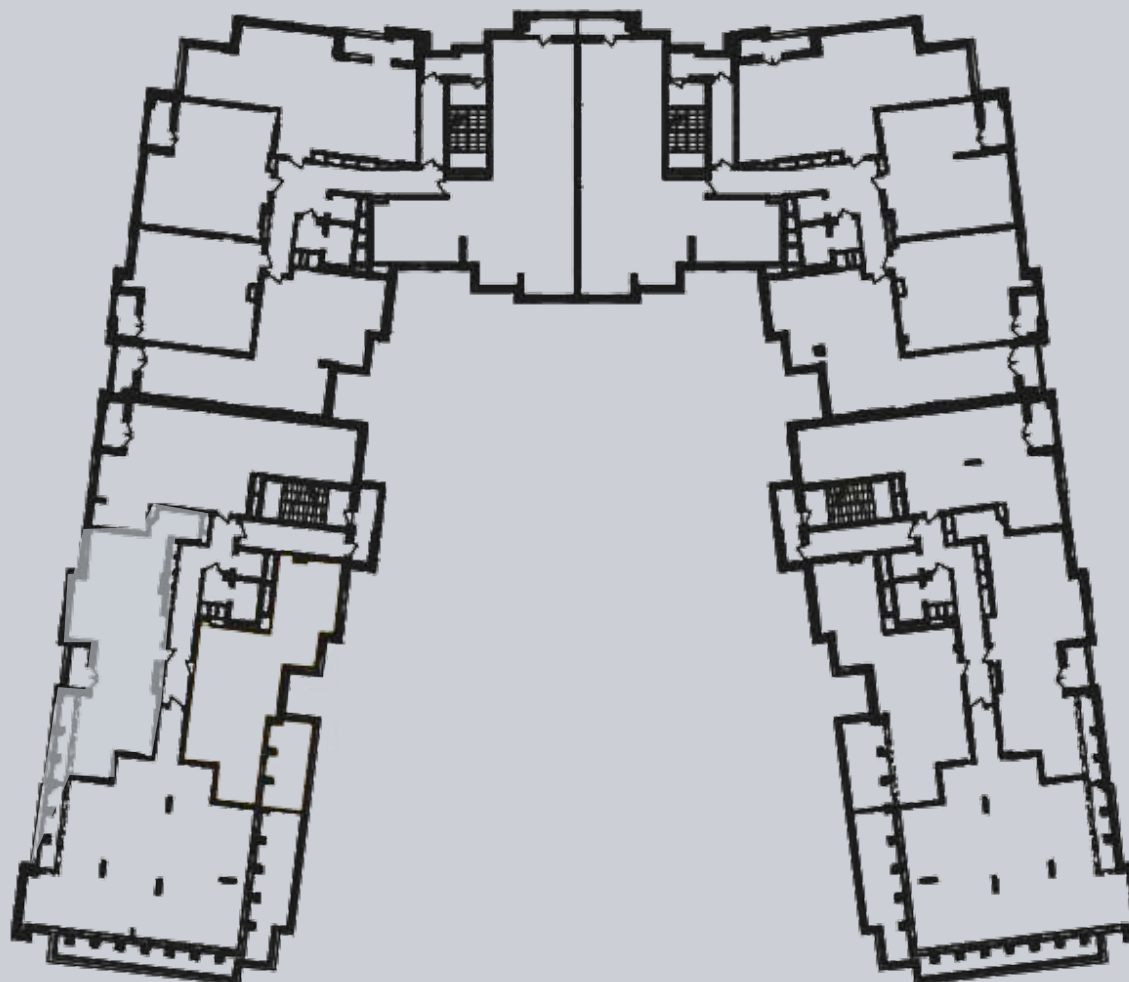

☎ 044-492-05-05

✉ sales@stsophia.ua

1
будинок

1
секція

квартира

10
поверх

86.09 м²
площа

1
секція

☎ 044-492-05-05

✉ sales@stsophia.ua

1
будинок

1
секція

квартира

CRYSTAL PARK
TOWER

Площадь	М²
Хол	12,63
Санвузол	3,77
Кухня - Вітальня	30,60
Лоджия (к=0,5)	1,62
Спальня 1	12,00
Спальня 2	17,00
Санвузол	5,20
Кладова	1,32
Тераса (к=0,3)	1,95
Загальна площа	86,09

10 поверх

Житловий будинок - Секція 1
2-кімнатна квартира №33 - 10 поверх

ПЛОЩА М²

Кухня: 30.60 М²

: 17.00 М²

: 12.00 М²

: 5.20 М²

: 3.77 М²